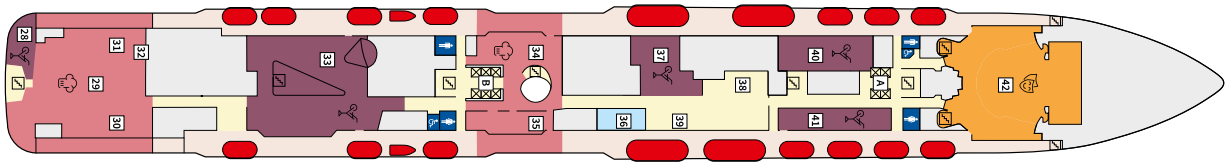

Палуба 5 Pier