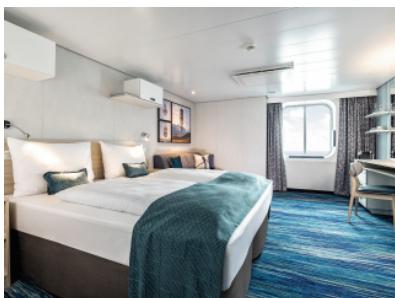

ВЪНШНА КАЮТА - AUUS

Площ на каютата: 17 m²

Оборудване: Bademantel, Espresso-Maschine, Slipper, Klimaanlage, TV, Safe, Telefon, Haartrockner, Bad mit Dusche/WC, barrierefreie Kabinen auf Anfrage

Снимката е илюстративна и не гарантира изгледа, обзавеждането и разположението на резервираната от вас каюта.