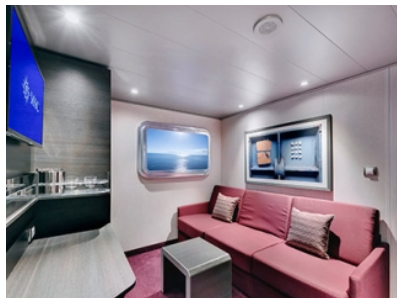

Каюти

Снимката е илюстративна и не гарантира изгледа, обзавеждането и разположението на резервираната от вас каюта.

ВЪТРЕШНА КАЮТА BELLA - IB

Стандартна вътрешна каюта с площ между 13 и 14м², разположена на ниските палуби, в тарифа BELLA, която включва:

- обща спалня, която може да се превърне в две единични легла (при поискване);
- каютата разполага с климатик, просторен гардероб, баня с душ кабина, интерактивна телевизия, телефон, безжичен интернет достъп (срещу заплащане), мини бар, сейф;
- комфортна каюта избрана за вас от автоматично от круизната компания. В тарифа BELLA не е възможен избор на конкретен номер на каюта;
- възможност за промяна на име в резервацията (срещу такса);
- избор на смяна за вечеря (според наличността);
- изобилен бюфет с разнообразие от национални кухни и гурме специалитети;
- шоу-спектакли в бродуейски стил;
- безплатно ползване на басейни, шезлонги, джакузита, фитнес, спортни съоръжения на открито и забавления на борда;

Каютите от категория Bella са от типа, познат в света на круизите като **гарантирани**. Това означава, че избирате само общия тип каюта, но не и конкретен номер, палуба и разположение. Обикновено гарантираните каюти са разположени на ниските палуби. Круизната компания ще определи автоматично конкретната ви каюта до 4 дни преди датата на отплаване. Може да получите каюта с ограничена видимост, частично ограничена видимост (за каюти с балкон) или с изглед към вътрешната търговска улица (за определени кораби). Ако сте резервирали гарантирана каюта за трима или четирима, в зависимост от наличността, може да бъдете разпределени в две каюти на една и съща палуба и от една и съща страна на кораба, но не задължително съседни.