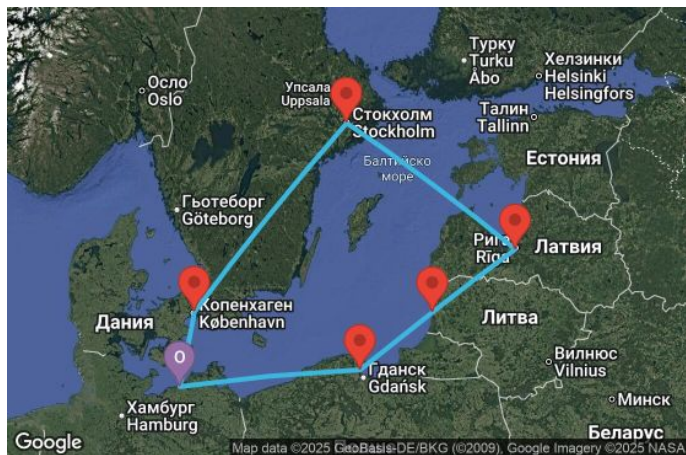

00
00
00
00

7 дни Германия, Полша, Литва, Латвия, Швеция, Дания - UYBY

Картата е само за обща ориентация. Координатите са приблизителни и не целят да покажат точната локация на кораба.

Легенда: "А" - начална точка; "В" - крайна точка; "О" - начална и крайна точка

Маршрут

	ДЕН	ТОЧКА	ДЪРЖАВА	ПРИСТИГАНЕ	ТРЪГВАНЕ
	1	Варнемюнде ▼	Германия	-	17:00
	2	Гдиня/Гданск ▼	Полша	10:00	19:00
	3	Клайпеда ▼	Литва	07:00	15:30
	4	Рига ▼	Латвия	07:00	14:30
	5	Стокхолм ▼	Швеция	08:30	17:00
	6	В открито море ▼		-	-
	7	Копенхаген ▼	Дания	09:30	18:00