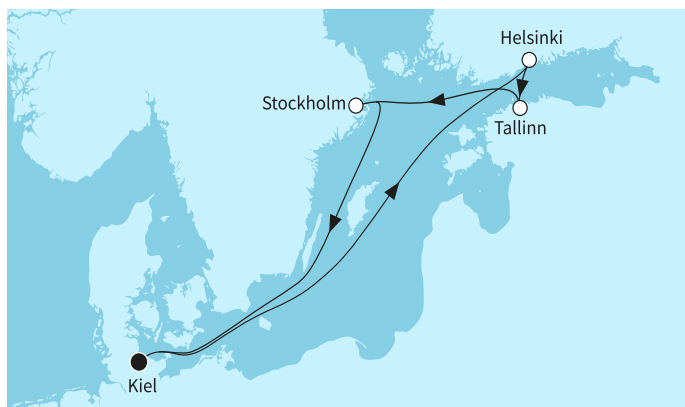

Най-ниска цена на човек в двойна каюта за избрания период

КРУИЗНА КОМПАНИЯ: TUI CRUISES
КОРАБ: MEIN SCHIFF 2

Картата е само за обща ориентация. Координатите са приблизителни и не целят да покажат точната локация на кораба.