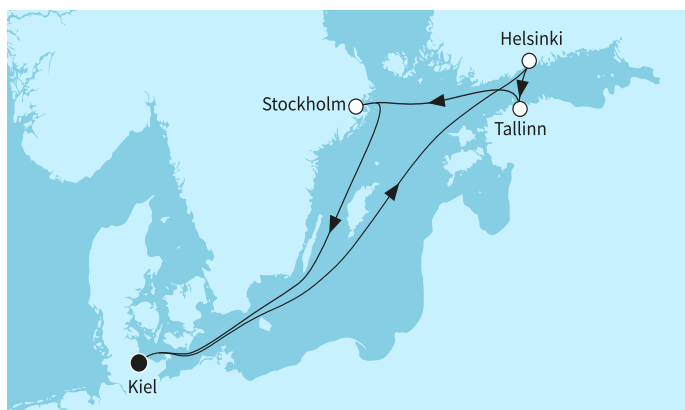

КРУИЗНА КОМПАНИЯ: TUI CRUISES - MEIN SCHIFF **КОРАБ: MEIN SCHIFF 2**

Картата е само за обща ориентация. Координатите са приблизителни и не целят да покажат точната локация на кораба.

Легенда: "А" - начална точка; "В" - крайна точка; "О" - начална и крайна точка

Маршрут

	ДЕН	ТОЧКА	ДЪРЖАВА	ПРИСТИГАНЕ	ТРЪГВАНЕ
	1	Кил ▼	Германия	-	17:00
	2	В открито море ▼		-	-
	3	Стокхолм ▼	Швеция	13:00	-
	4	Стокхолм ▼	Швеция	-	11:40
	5	Талин ▼	Естония	07:30	23:59
	6	Хелзинки ▼	Финландия	07:30	17:00
	7	В открито море ▼		-	-
	8	Кил ▼	Германия	06:30	-