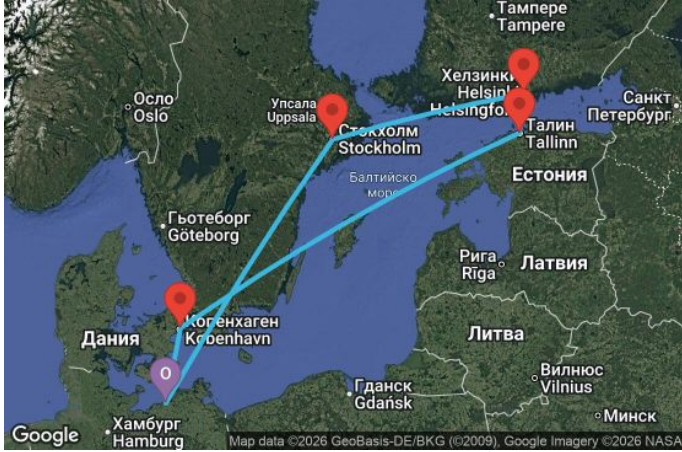

7 дни Германия, Швеция, Финландия, Естония, Дания - UZX4

Картата е само за обща ориентация. Координатите са приблизителни и не целят да покажат точната локация на кораба.

Легенда: "А" - начална точка; "В" - крайна точка; "О" - начална и крайна точка

Маршрут

ДЕН	ТОЧКА	ДЪРЖАВА	ПРИСТИГАНЕ	ТРЪГВАНЕ
1	Варнемюнде	Германия	-	17:00
2	В открито море		-	-
3	Стокхолм	Швеция	07:00	16:00
4	Хелзинки	Финландия	10:00	20:00
5	Талин	Естония	07:00	17:00

	ДЕН	ТОЧКА	ДЪРЖАВА	ПРИСТИГАНЕ	ТРЪГВАНЕ
	6	В открито море ▼		-	-
	7	Копенхаген ▼	Дания	09:00	17:00
	8	Варнемюнде ▼	Германия	07:00	-