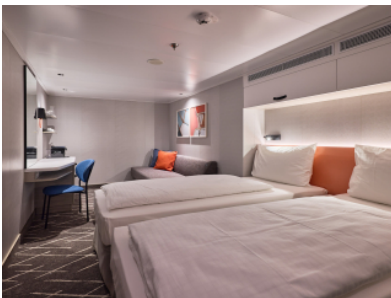

С деца на круиз

На борда на флотилията се обръща специално внимание на най-малките и младите пътешественици, осигурявайки им незабравими приключения според възрастта:

- **Детски клуб „Островът на пиратите“:** Квалифициран персонал разкрива пред децата изцяло нови светове чрез разнообразни уъркшопи, вълнуващи тематични круизи, корабни ралита и семейни събития.
- **Тийн лундъж „Без бури“ (Storm-Free):** На борда на корабите от Mein Schiff 1 до Mein Schiff 7, младежите на възраст над 12 години разполагат със собствено пространство, където „входът за родители е забранен“. Акцентът тук е върху тийн уъркшопи, видеоигри, творчески проекти и спортни активности.
- **Бebешка стая „Гнездото“ (Nest):** За родители с деца под 3-годишна възраст се предлага уютно пространство с множество занимания, включително бeбешки групи за игра и специално време за забавления в защитена среда.

Благодарение на тези специализирани зони, всяко семейство може да се наслади на перфектния баланс между споделени моменти и време за индивидуални хобита.

Каюти

Снимката е илюстративна и не гарантира изгледа, обзавеждането и разположението на резервираната от вас каюта.

ВЪТРЕШНА КАЮТА - INAO

С жилищна площ от 14–17 м², вътрешните каюти предлагат комфортно настаняване за 1 до 4 гости. Гостите могат да започнат деня си с чаша първокласно кафе от наличната в стаята еспресо машина

Всяка каюта е оборудвана с климатик, телевизор, сейф и телефон. За комфорта на гостите са осигурени меки халати, чехли и сешоар, а денят започва отлично с еспресо машина в самото помещение. Банята разполага с душ и тоалетна. При запитване могат да бъдат предоставени и каюти с осигурен достъп за инвалидни колички.