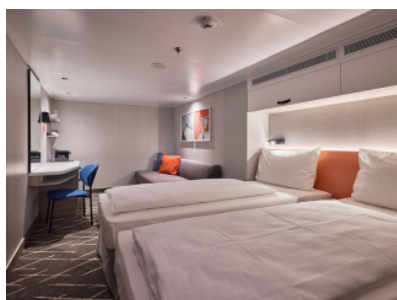

Площ на каютата: 14-17 m²

Оборудване: Bademantel, Espresso-Maschine, Slipper, Klimaanlage, TV, Safe, Telefon, Haartrockner, Bad mit Dusche/WC, barrierefreie Kabinen auf Anfrage

Снимката е илюстративна и не гарантира изгледа, обзавеждането и разположението на резервираната от вас каюта.

ВЪТРЕШНА КАЮТА - IKAO

Площ на каютата: 14-17 m²

Оборудване: Bademantel, Espresso-Maschine, Slipper, Klimaanlage, TV, Safe, Telefon, Haartrockner, Bad mit Dusche/WC, barrierefreie Kabinen auf Anfrage

Снимката е илюстративна и не гарантира изгледа, обзавеждането и разположението на резервираната от вас каюта.

ВЪТРЕШНА КАЮТА - INUS

Площ на каютата: 14-17 m²

Оборудване: Bademantel, Espresso-Maschine, Slipper, Klimaanlage, TV, Safe, Telefon, Haartrockner, Bad mit Dusche/WC, barrierefreie Kabinen auf Anfrage

Снимката е илюстративна и не гарантира изгледа, обзавеждането и разположението на резервираната от вас каюта.