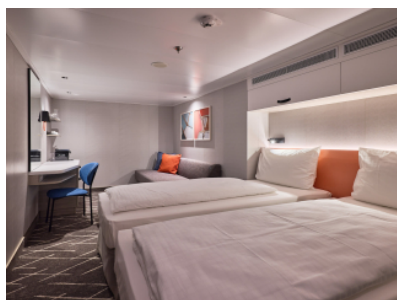

Площ на каютата: 14-17 m²

Оборудване: Bademantel, Espresso-Maschine, Slipper, Klimaanlage, TV, Safe, Telefon, Haartrockner, Bad mit Dusche/WC, barrierefreie Kabinen auf Anfrage

Снимката е илюстративна и не гарантира изгледа, обзавеждането и разположението на резервираната от вас каюта.

ВЪТРЕШНА КАЮТА - IKAO

Площ на каютата: 14-17 m²

Оборудване: Bademantel, Espresso-Maschine, Slipper, Klimaanlage, TV, Safe, Telefon, Haartrockner, Bad mit Dusche/WC, barrierefreie Kabinen auf Anfrage

Снимката е илюстративна и не гарантира изгледа, обзавеждането и разположението на резервираната от вас каюта.

ВЪТРЕШНА КАЮТА - INBO

Площ на каютата: 14-17 m²

Оборудване: Bademantel, Espresso-Maschine, Slipper, Klimaanlage, TV, Safe, Telefon, Haartrockner, Bad mit Dusche/WC, barrierefreie Kabinen auf Anfrage

Снимката е илюстративна и не гарантира изгледа, обзавеждането и разположението на резервираната от вас каюта.