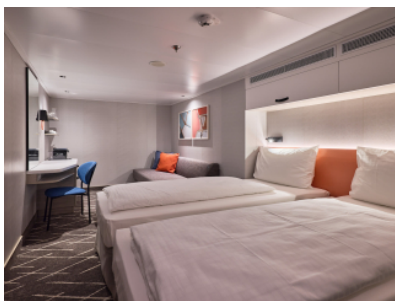

Снимката е илюстративна и не гарантира изгледа, обзавеждането и разположението на резервираната от вас каюта.

ВЪТРЕШНА КАЮТА - IKUS

С жилищна площ от 14–17 м², вътрешните каюти предлагат комфортно настаняване за 1 до 4 гости. Гостите могат да започнат деня си с чаша първокласно кафе от наличната в стаята еспресо машина

Всяка каюта е оборудвана с климатик, телевизор, сейф и телефон. За комфорта на гостите са осигурени меки халати, чехли и сешоар, а денят започва отлично с еспресо машина в самото помещение. Банята разполага с душ и тоалетна. При запитване могат да бъдат предоставени и каюти с осигурен достъп за инвалидни колички.