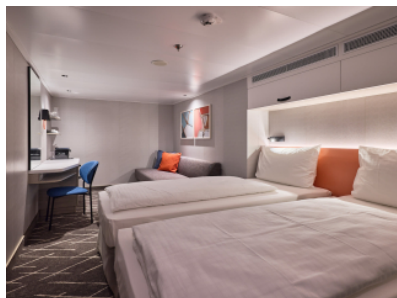

Кораб

Mein Schiff Relax

ТЕХНИЧЕСКА ИНФОРМАЦИЯ

Брой пътници: 3984

Последна година на реновация: -

Полезен обем: 158640

Дължина: 333

Електрическо напрежение: -

Брой екипаж: 1535

Година на пускане на вода: 2025

Ширина: 42.1

Скорост: 21.5

Каюти

Снимката е илюстративна и не гарантира изгледа, обзавеждането и разположението на резервираната от вас каюта.

ВЪТРЕШНА КАЮТА - INAO

Площ на каютата: 14-17 m²

Оборудване: Bademantel, Espresso-Maschine, Slipper, Klimaanlage, TV, Safe, Telefon, Haartrockner, Bad mit Dusche/WC, barrierefreie Kabinen auf Anfrage