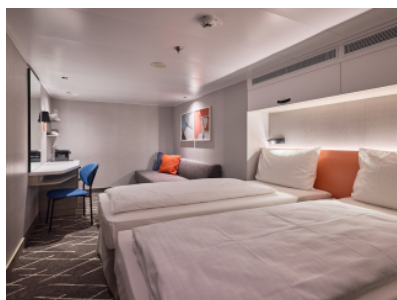

Площ на каютата: 14-17 m²

Оборудване: Bademantel, Espresso-Maschine, Slipper, Klimaanlage, TV, Safe, Telefon, Haartrockner, Bad mit Dusche/WC, barrierefreie Kabinen auf Anfrage

Снимката е илюстративна и не гарантира изгледа, обзавеждането и разположението на резервираната от вас каюта.

ВЪТРЕШНА КАЮТА - IKAO

Площ на каютата: 14-17 m²

Оборудване: Bademantel, Espresso-Maschine, Slipper, Klimaanlage, TV, Safe, Telefon, Haartrockner, Bad mit Dusche/WC, barrierefreie Kabinen auf Anfrage

Снимката е илюстративна и не гарантира изгледа, обзавеждането и разположението на резервираната от вас каюта.

ВЪТРЕШНА КАЮТА - INBO

Площ на каютата: 14-17 m²

Оборудване: Bademantel, Espresso-Maschine, Slipper, Klimaanlage, TV, Safe, Telefon, Haartrockner, Bad mit Dusche/WC, barrierefreie Kabinen auf Anfrage

Снимката е илюстративна и не гарантира изгледа, обзавеждането и разположението на резервираната от вас каюта.

ВЪТРЕШНА КАЮТА - INUS

Площ на каютата: 14-17 m²

Оборудване: Bademantel, Espresso-Maschine, Slipper, Klimaanlage, TV, Safe, Telefon, Haartrockner, Bad mit Dusche/WC, barrierefreie Kabinen auf Anfrage

Снимката е илюстративна и не гарантира изгледа, обзавеждането и разположението на резервираната от вас каюта.