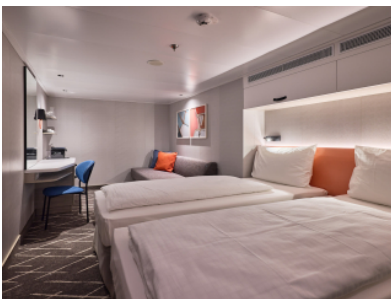

Всяка каюта е оборудвана с климатик, телевизор, сейф и телефон. За комфорта на гостите са осигурени меки халати, чехли и сешоар, а денят започва отлично с еспресо машина в самото помещение. Банята разполага с душ и тоалетна. При запитване могат да бъдат предоставени и каюти с осигурен достъп за инвалидни колички.