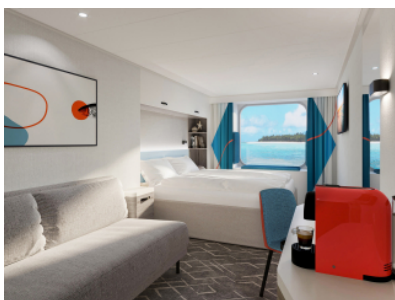

ВЪНШНА КАЮТА - AKUS

Площ на каютата: 17 m²

Оборудване: Bademantel, Espresso-Maschine, Slipper, Klimaanlage, TV, Safe, Telefon, Haartrockner, Bad mit Dusche/WC, barrierefreie Kabinen auf Anfrage, Sitzpolster im Fenster

Снимката е илюстративна и не гарантира изгледа, обзавеждането и разположението на резервираната от вас каюта.