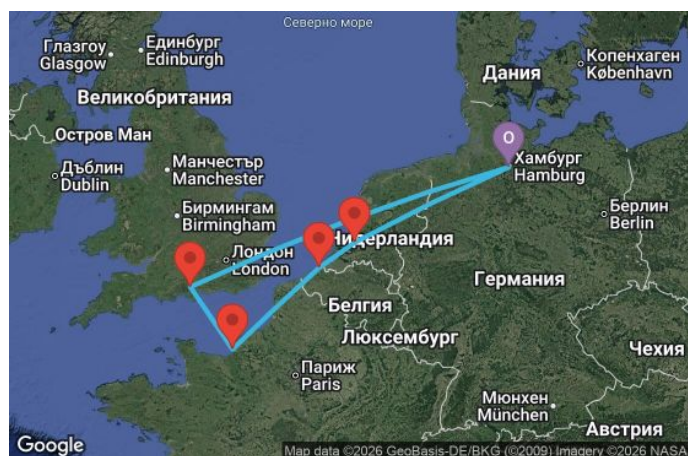

7 дни Германия, Великобритания, Франция, Белгия, Нидерландия - MSN2658SEE

Картата е само за обща ориентация. Координатите са приблизителни и не целят да покажат точната локация на кораба.

Легенда: "А" - начална точка; "В" - крайна точка; "О" - начална и крайна точка

Маршрут

ДЕН	ТОЧКА	ДЪРЖАВА	ПРИСТИГАНЕ	ТРЪГВАНЕ
1	Хамбург - парадно преминаване	Германия	-	19:00
2	В открито море		-	-
3	Саутхемптън	Великобритания	07:00	20:00
4	Хавър	Франция	07:30	19:00
5	Зеебруге	Белгия	09:00	20:00
6	Ротердам	Нидерландия	07:00	18:00
7	В открито море		-	-
8	Хамбург - парадно преминаване	Германия	05:30	-