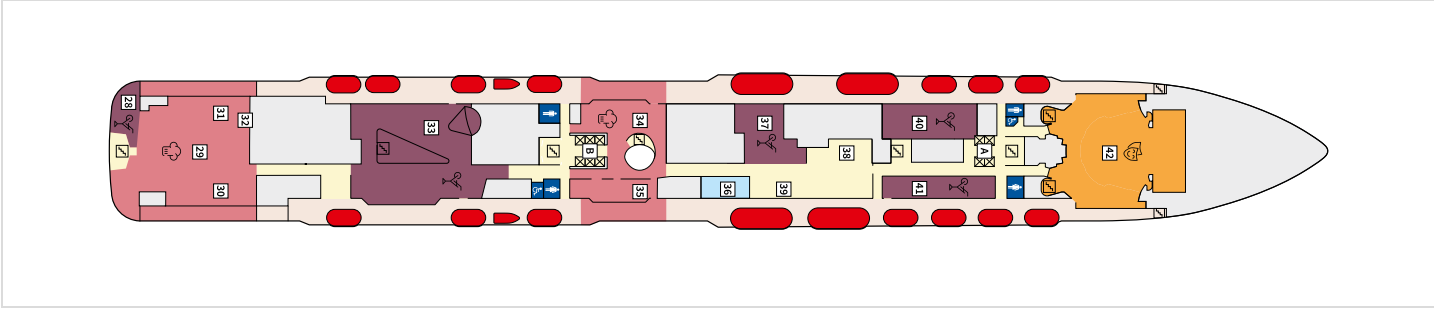

Палуба 5 Pier