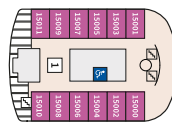

Палуба 16 Möwe