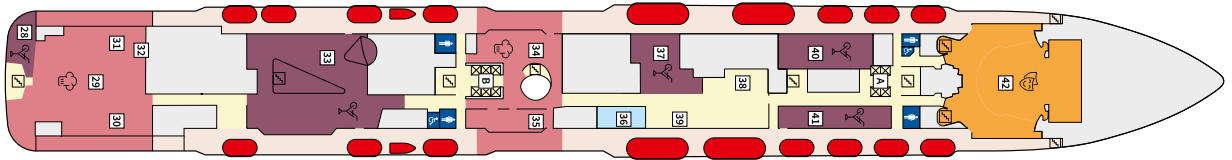

Палуба 5 Pier