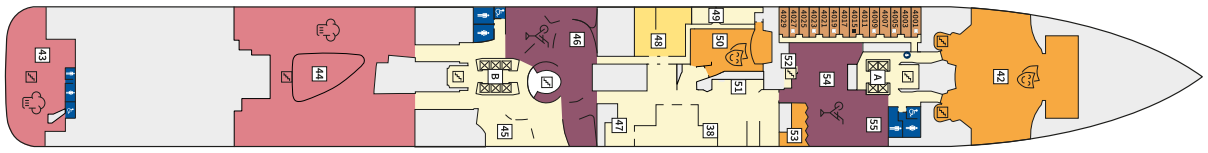

Палуба 5 Pier