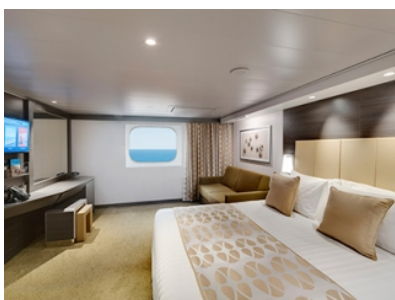

Снимката е илюстративна и не гарантира изгледа, обзавеждането и разположението на резервираната от вас каюта.

ВЪНШНА КАЮТА JUNIOR - OM2

Външна каюта с неотварям прозорец и площ около 13 м², разположена на палуби 9 и 10 в тарифа FANTASTICA, която включва:

- обща спалня, която може да се превърне в две единични легла (при поискване);
- централна климатизация, просторен гардероб, баня с душ кабина, интерактивна телевизия, телефон, безжичен интернет достъп (срещу заплащане), мини бар, сейф;
- избор от най-добрите налични каюти;
- възможност за една безплатна промяна на резервацията;
- приоритет при избор на смяна за вечеря (според наличността);
- изобилен бюфет с разнообразие от национални кухни и гурме специалитети;
- безплатна закуска в каютата;
- шоу-спектакли в бродуейски стил;
- безплатно ползване на басейни, шезлонги, джакузита, фитнес, спортни съоръжения на открито и забавления на борда;
- специални събития за деца;
- 20% отстъпка при резервация на пакети за специализираните ресторанти;
- 50% отстъпка за фитнес с персонален инструктор (само за възрастни).