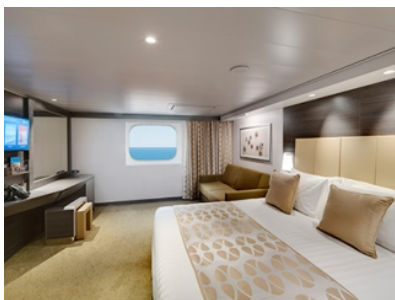

- обща спалня, която може да се превърне в две единични легла (при поискване);
- каютата разполага с климатик, просторен гардероб, баня с душ кабина, интерактивна телевизия, телефон, безжичен интернет достъп (срещу заплащане), мини бар, сейф;
- комфортна каюта избрана за вас от автоматично от круизната компания. В тарифа BELLA не е възможен избор на конкретен номер на каюта;
- възможност за промяна на име в резервацията (срещу такса);
- избор на смяна за вечеря (според наличността);
- изобилен бюфет с разнообразие от национални кухни и гурме специалитети;
- шоу-спектакли в бродуейски стил;
- безплатно ползване на басейни, шезлонги, джакузита, фитнес, спортни съоръжения на открито и забавления на борда.

- обща спалня, която може да се превърне в две единични легла (при поискване);
- каютата разполага с климатик, просторен гардероб, баня с душ кабина, интерактивна телевизия, телефон, безжичен интернет достъп (срещу заплащане), мини бар, сейф;
- комфортна каюта избрана за вас от автоматично от круизната компания. В тарифа BELLA не е възможен избор на конкретен номер на каюта;
- възможност за промяна на име в резервацията (срещу такса);
- избор на смяна за вечеря (според наличността);
- изобилен бюфет с разнообразие от национални кухни и гурме специалитети;
- шоу-спектакли в бродуейски стил;
- безплатно ползване на басейни, шезлонги, джакузита, фитнес, спортни съоръжения на открито и забавления на борда;