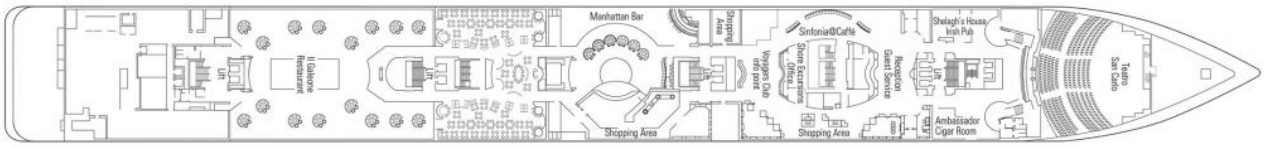

На палуба са разположени