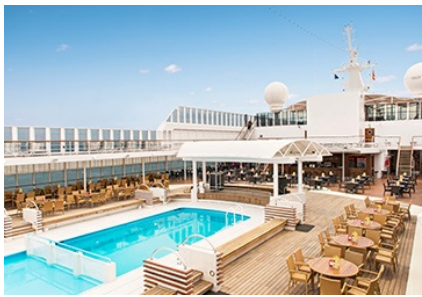

Култура, забавления и спорт:

Театър San Carlo

Галерия

Фото галерия

Библиотека

Търговски център 5-th Avenue

Търговски център Galleria Mazzini

Казино Sanremo

Бизнес център Sinfonia

Бижутерия

Спа център MSC Aurea Spa

Фитнес център

Детска игрална зала Пинокио

Тийн клуб

Зала за видеоигри Galaxy

Спортен център

Миниголф

Голф симулатор

Два басейна