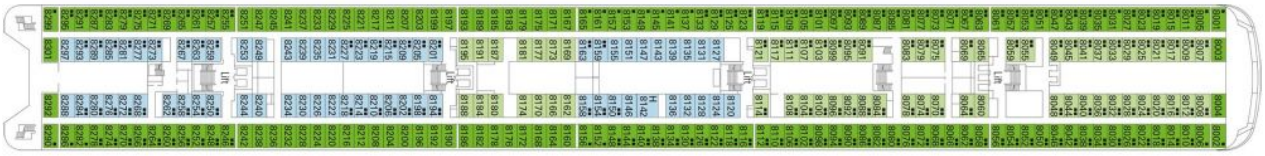

Палуби

Палуба 5 Beethoven

На палуба са разположени

Палуба 6 Mozart

На палуба 6 са разположени

Палуба 7 Brahms

На палуба 7 са разположени

Палуба 8 Vach

На палуба 8 са разположени

Палуба 9 Tchaikovsky

На палуба 9 са разположени

Палуба 10 Sibelius

На палуба 10 са разположени

Палуба 11 Debussy

На палуба 11 са разположени

Палуба 12 Bizet