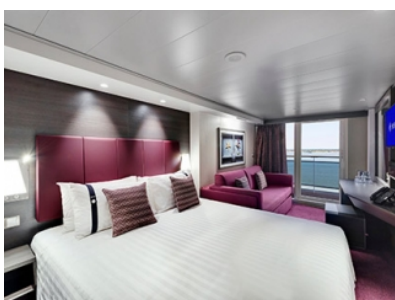

Снимката е илюстративна и не гарантира изгледа, обзавеждането и разположението на резервираната от вас каюта.

КАЮТА С БАЛКОН JUNIOR - BM1

Каюта с балкон с обща площ 16 м² (13 м² помещение + 3 м² балкон), разположена на палуби 9 - 13 в тарифа FANTASTICA, която включва:

- обща спалня, която може да се превърне в две единични легла (при поискване);
- централна климатизация, просторен гардероб, баня с душ кабина, интерактивна телевизия, телефон, безжичен интернет достъп (срещу заплащане), мини бар, сейф;
- избор от най-добрите налични каюти;
- възможност за една безплатна промяна на резервацията;
- приоритет при избор на смяна за вечеря (според наличността);
- изобилен бюфет с разнообразие от национални кухни и гурме специалитети;
- безплатна закуска в каютата;
- шоу-спектакли в бродуейски стил;
- безплатно ползване на басейни, шезлонги, джакузита, фитнес, спортни съоръжения на открито и забавления на борда;
- специални събития за деца;
- 20% отстъпка при резервация на пакети за специализираните ресторанти;
- 50% отстъпка за фитнес с персонален инструктор (само за възрастни).