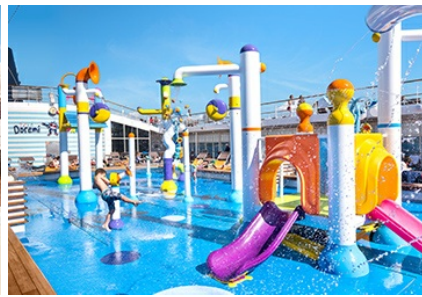

Култура, забавления и спорт:

Театър San Carlo

Галерия

Фото галерия

Библиотека

Търговски център 5-th Avenue

Търговски център Galleria Mazzini

Казино Sanremo

Бизнес център Sinfonia

Бижутерия

Спа център MSC Aurea Spa

Фитнес център

Детска игрална зала Пинокио

Тийн клуб

Зала за видеоигри Galaxy

Спортен център

Миниголф

Голф симулатор

Два басейна