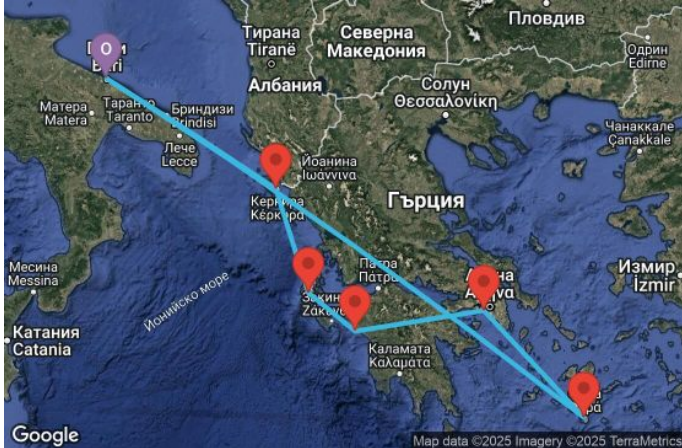

7 дни Гръцки острови от Бари

Картата е само за обща ориентация. Координатите са приблизителни и не целят да покажат точната локация на кораба.

Легенда: "А" - начална точка; "В" - крайна точка; "О" - начална и крайна точка

Маршрут

	ДЕН	ТОЧКА	ДЪРЖАВА	ПРИСТИГАНЕ	ТРЪГВАНЕ
	1	Бари ▼	Италия	-	19:00
	2	В открито море ▼		-	-
	3	В открито море ▼		00:00	08:00
	3	Санторини ▼	Гърция	08:00	18:00
	3	В открито море ▼		18:00	-
	4	Атина (Пирея) ▼	Гърция	06:00	17:00
	5	Катаколон (Олимпия) ▼	Гърция	10:00	19:00
	6	Аргостоли (Кефалония) ▼	Гърция	08:00	18:00
	7	Корфу ▼	Гърция	09:00	19:00
	8	Бари ▼	Италия	07:00	-