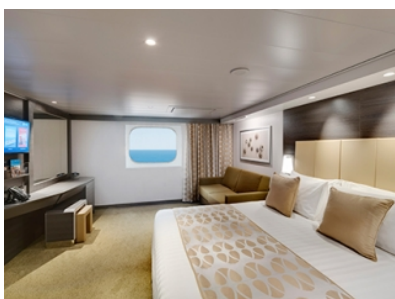

Снимката е илюстративна и не гарантира изгледа, обзавеждането и разположението на резервираната от вас каюта.

ВЪНШНА КАЮТА С ОГРАНИЧЕНА ВИДИМОСТ - OO

Външни каюти с площ около 13 м², разположени на палуба 7. Спасителните лодки на кораба висят отвън пред прозорците на тези каюти, затова макар и да влиза дневна светлина, гледката е ограничена от лодките. Настаиването е в тарифа FANTASTICA, която включва:

- обща спалня, която може да се превърне в две единични легла (при поискване);
- централна климатизация, просторен гардероб, баня с душ кабина, интерактивна телевизия, телефон, безжичен интернет достъп (срещу заплащане), мини бар, сейф;
- избор от най-добрите налични каюти;
- възможност за една безплатна промяна на резервацията;
- приоритет при избор на смяна за вечеря (според наличността);
- изобилен бюфет с разнообразие от национални кухни и гурме специалитети;
- безплатна закуска в каютата;
- шоу-спектакли в бродуейски стил;
- безплатно ползване на басейни, шезлонги, джакузита, фитнес, спортни съоръжения на открито и забавления на борда;
- специални събития за деца;
- 20% отстъпка при резервация на пакети за специализираните ресторанти;
- 50% отстъпка за фитнес с персонален инструктор (само за възрастни).