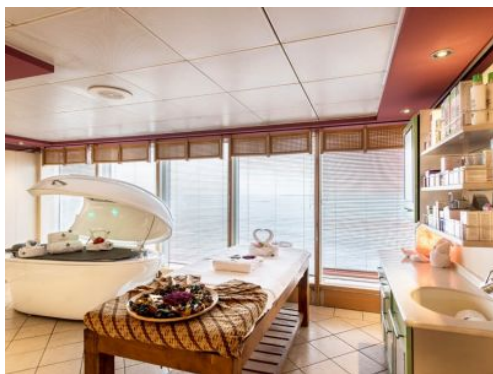

ТЕХНИЧЕСКА ИНФОРМАЦИЯ

Брой пътници: 2199
Последна година на реновация: -
Полезен обем: 58625.00
Дължина: 251.25
Електрическо напрежение: 220/110

Брой екипаж: 720
Година на пускане на вода: 2002
Ширина: 28.80
Скорост: 21.00