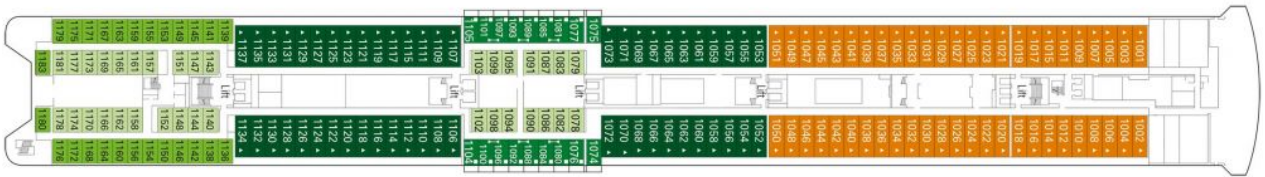

На палуба 10 са разположени

Палуба 11 Debussy