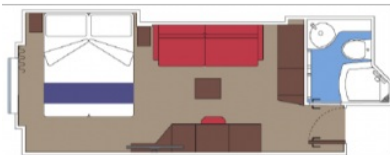

ВЪНШНИ КАЮТИ - ТАРИФА FANTASTICA

Външните каюти са с неотварям прозорец, площ 16 м² и в тях може да бъдат настанени максимум до 4 гости.

Снимката е илюстративна и не гарантира изгледа, обзавеждането и разположението на резервираната от вас каюта.