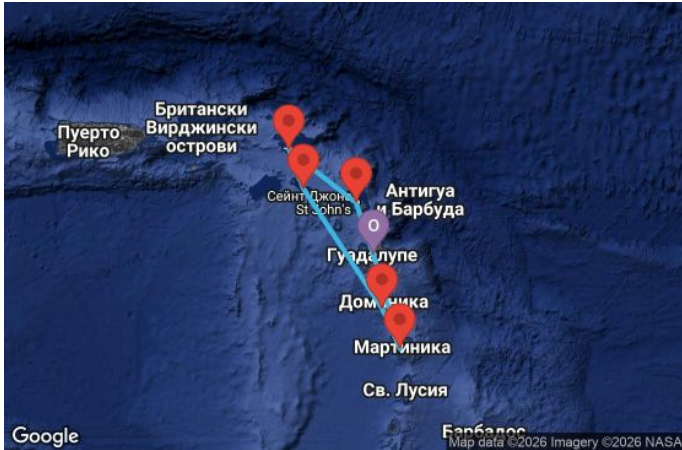

# 7 дни Гваделупа, Антигуа и Барбуда, Нидерландски Антили, Сейнт Китс и Невис, Доминика, Мартиника - UZFL

Картата е само за обща ориентация. Координатите са приблизителни и не целят да покажат точната локация на кораба.

КРУИЗНА КОМПАНИЯ: **MSC**  
КОРАБ: **MSC WORLD EUROPA** ⚓⚓⚓⚓⚓

## Маршрут

ДЕН	ТОЧКА	ДЪРЖАВА	ПРИСТИГАНЕ	ТРЪГВАНЕ
1	Поант-а-Питр ▼	Гваделупа	-	19:00
2	Сейнт Джоунс ▼	Антигуа и Барбуда	09:00	19:00
3	В открито море ▼		-	-

	ДЕН	ТОЧКА	ДЪРЖАВА	ПРИСТИГАНЕ	ТРЪГВАНЕ
	4	Филипсбург, Синт Мартен ▼	Нидерландски Антили	07:00	19:00
	5	Бастер ▼	Сейнт Китс и Невис	07:00	19:00
	6	Розо ▼	Доминика	07:00	19:00
	7	Фор дьо Франс ▼	Мартиника	07:00	23:00
	8	Поант-а-Питр ▼	Гваделупа	08:00	-