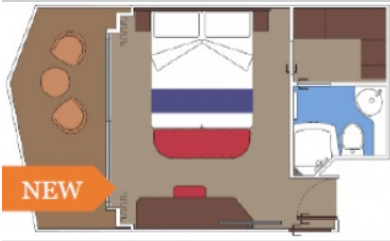

КАЮТИ С БАЛКОН И ИЗГЛЕД КЪМ ПРОМЕНАДАТА - ТАРИФА BELLA

Каютите с балкон с изглед към променадата са изцяло нов тип каюти за корабите на MSC, за първи път налични на MSC World Europa, тъй като това е и първият кораб на компанията, който има вътрешен площад или търговска улица в средата на кораба. Каютите са с площ 16 м², и балкон още 5 м². Максималното настаняване е за двама души.

Снимката е илюстративна и не гарантира изгледа, обзавеждането и разположението на резервираната от вас каюта.