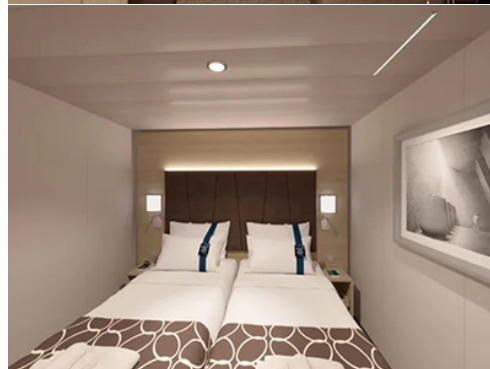

Чуждестранни граждани, може да проверят визовите изисквания, валидни за техните държави на страниците на техните консулски отдели, външно министерство или съответните служби.

Кораб

MSC World Europa