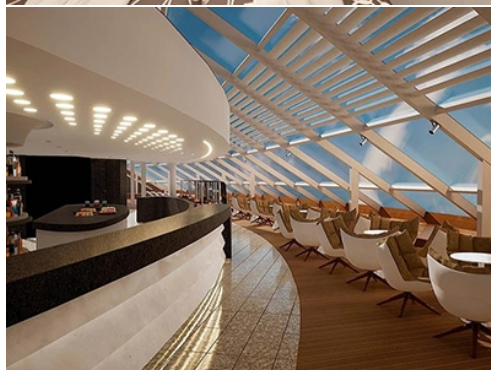

Чуждестранни граждани, може да проверят визовите изисквания, валидни за техните държави на страниците на техните консулски отдели, външно министерство или съответните служби.

Кораб

MSC World Europa 🚢🚢🚢🚢