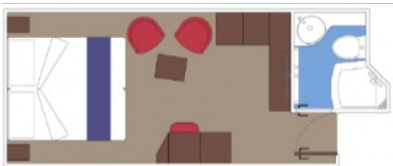

ВЪТРЕШНИ КАЮТИ - ТАРИФА BELLA

Каютите от категория BELLA са гарантирани, което означава, че нямаме право на избор на определена каюта и разположение. Обикновено гарантираните каюти са разположени на ниските палуби. Круизната компания ще определи каютата ви до 4 дни преди датата на отплаване. Не можете да изберете номера и разположението на каютата. Може да ви бъде определена каюта с ограничена видимост, частично ограничена видимост (за каюти с балкон) или с изглед към променадата (за определени кораби). В случай на тройни и четворни каюти, в зависимост от наличността, може да бъдете разпределени в 2 каюти на една и съща палуба и от една и съща страна.

Вътрешните каюти са с площ 15 м² и в тях може да бъдат настанени максимум до 4 гости.

Снимката е илюстративна и не гарантира изгледа, обзавеждането и разположението на резервираната от вас каюта.