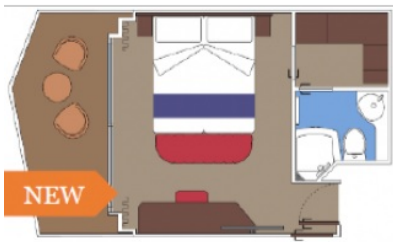

КАЮТИ С БАЛКОН И ИЗГЛЕД КЪМ ПРОМЕНАДАТА - ТАРИФА BELLA

Каютите с балкон с изглед към променадата са изцяло нов тип каюти за корабите на MSC, за първи път налични на MSC World Europa, тъй като това е и първият кораб на компанията, който има вътрешен площад или търговска улица в средата на кораба. Каютите са с площ 16 м², и балкон още 5 м². Максималното настаняване е за двама души.

Снимката е илюстративна и не гарантира изгледа, обзавеждането и разположението на резервираната от вас каюта.

ВЪНШНИ КАЮТИ INFINITE OCEAN VIEW - ТАРИФА FANTASTICA

Infinite Ocean View са изцяло нов тип каюти, нещо като комбинация между външна каюта и такава с балкон. Панорамният прозорец се отваря навън и се превръща в стъклена балюстрада (парапет). Има два типа Infinite Ocean View каюти - такива с веранда между спалното помещение и прозореца и такива без. Площта на по-големите е 20 м² и в тях може да бъдат настанени до 4-ма души.