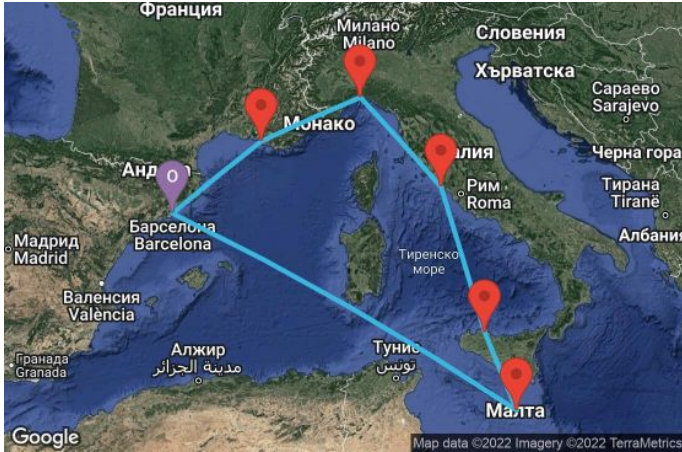

7 дни Испания, Франция, Италия, Малта - UQQU

КРУИЗНА КОМПАНИЯ: **MSC**
КОРАБ: **MSC WORLD EUROPA** 

Картата е само за обща ориентация. Координатите са приблизителни и не целят да покажат точната локация на кораба.

Легенда: "А" - начална точка; "В" - крайна точка; "О" - начална и крайна точка

ЦЕНИ

Офертата за този круиз е изтекла, но може да потърсите друг подходящ за вас круиз в нашите над 2000 актуални оферти

ВИЖ ВСИЧКИ ОФЕРТИ 

Маршрут

	ДЕН	ТОЧКА	ДЪРЖАВА	ПРИСТИГАНЕ	ТРЪГВАНЕ
	1	Барселона ▼	Испания	-	18:00
	2	Марсилия ▼	Франция	08:00	18:00
	3	Генуа ▼	Италия	08:00	18:00
	4	Рим (порт Чивитавекия) ▼	Италия	07:00	19:00
	5	Палермо (Сицилия) ▼	Италия	09:00	17:00
	6	Валета ▼	Малта	10:00	18:00
	7	В открито море ▼		-	-
	8	Барселона ▼	Испания	07:00	-