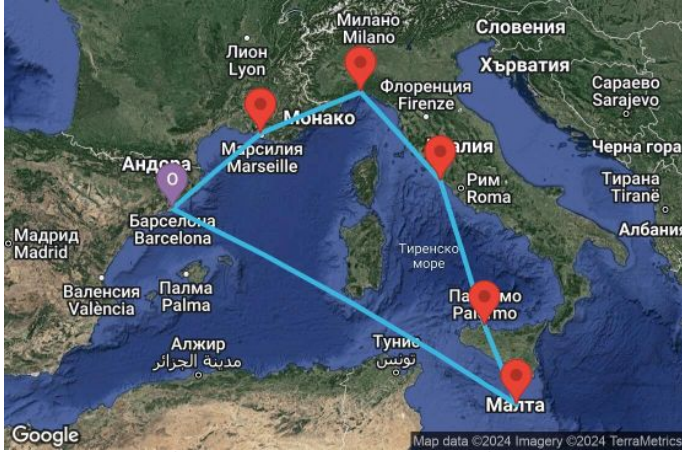

00
00
00
00

7 дни Средиземноморски Съкровища - УТКВ

КРУИЗНА КОМПАНИЯ: **MSC**
КОРАБ: **MSC WORLD EUROPA** ⚓⚓⚓⚓⚓

Картата е само за обща ориентация. Координатите са приблизителни и не целят да покажат точната локация на кораба.

Легенда: "А" - начална точка; "В" - крайна точка; "О" - начална и крайна точка

ЦЕНИ

Офертата за този круиз е изтекла, но може да потърсите друг подходящ за вас круиз в нашите над 2000 актуални оферти

ВИЖ ВСИЧКИ ОФЕРТИ

Маршрут

	ДЕН	ТОЧКА	ДЪРЖАВА	ПРИСТИГАНЕ	ТРЪГВАНЕ
	1	Барселона ▼	Испания	-	18:00
	2	Марсилия ▼	Франция	08:00	18:00
	3	Генуа ▼	Италия	08:00	18:00
	4	Рим (порт Чивитавекия) ▼	Италия	07:00	19:00
	5	Палермо (Сицилия) ▼	Италия	09:00	17:00
	6	Валета ▼	Малта	09:00	17:00
	7	В открито море ▼		-	-
	8	Барселона ▼	Испания	08:00	-