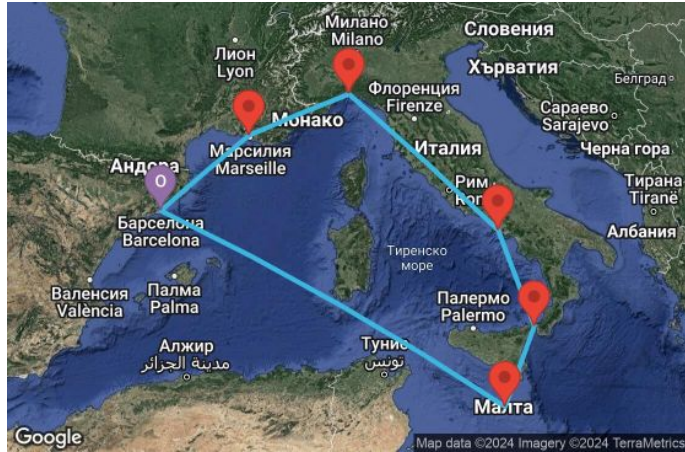

ВИЖ КРУИЗИ С БЕЗПЛАТНИ НАПИТКИ

# 7 дни Испания, Франция, Италия, Малта - UU2N

КРУИЗНА КОМПАНИЯ: **MSC**  
КОРАБ: **MSC WORLD EUROPA** ⚓⚓⚓⚓⚓

Картата е само за обща ориентация. Координатите са приблизителни и не целят да покажат точната локация на кораба.

## Маршрут

	ДЕН	ТОЧКА	ДЪРЖАВА	ПРИСТИГАНЕ	ТРЪГВАНЕ
	1	Барселона ▼	Испания	-	18:00
	2	Марсилия ▼	Франция	07:00	18:00
	3	Генуа ▼	Италия	08:00	16:00
	4	Неапол ▼	Италия	13:00	20:00
	5	Месина ▼	Италия	09:00	18:00
	6	Валета ▼	Малта	08:00	17:00
	7	В открито море ▼		-	-
	8	Барселона ▼	Испания	08:00	-