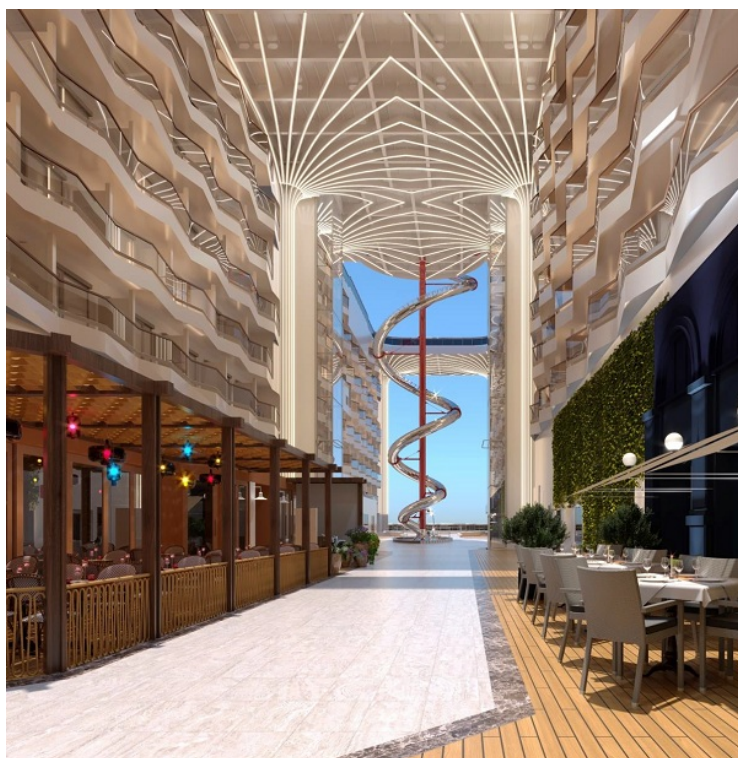

Каюти

КАЮТИ С БАЛКОН - ТАРИФА BELLA

Каютите с балкон са най-многобройните на борда на MSC World Europa. Те са с площ 17 м^2 , а балконите варират межд, 3 и 10 м^2 , в зависимост от местоположението им. Максималното настаняване е 4 човека.

КАЮТИ С БАЛКОН - ТАРИФА FANTASTICA

Каютите с балкон са най-многобройните на борда на MSC World Europa. Те са с площ 17 м^2 , а балконите варират межд, 3 и 10 м^2 , в зависимост от местоположението им. Максималното настаняване е 4 човека.

КАЮТИ С БАЛКОН - ТАРИФА AUREA