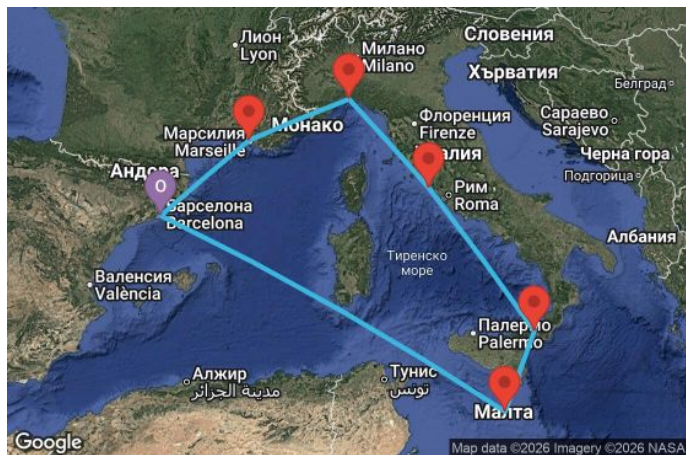

7 дни Испания, Франция, Италия, Малта - UZ3T

Картата е само за обща ориентация. Координатите са приблизителни и не целят да покажат точната локация на кораба.

Легенда: "А" - начална точка; "В" - крайна точка; "О" - начална и крайна точка

Маршрут

ДЕН	ТОЧКА	ДЪРЖАВА	ПРИСТИГАНЕ	ТРЪГВАНЕ

	ДЕН	ТОЧКА	ДЪРЖАВА	ПРИСТИГАНЕ	ТРЪГВАНЕ
	1	Барселона ▼	Испания	-	18:00
	2	Марсилия ▼	Франция	08:00	18:00
	3	Генуа ▼	Италия	08:00	18:00
	4	Рим (порт Чивитавекия) ▼	Италия	07:00	18:00
	5	Месина ▼	Италия	12:00	20:00
	6	Валета ▼	Малта	09:00	17:00
	7	В открито море ▼		-	-
	8	Барселона ▼	Испания	08:00	-