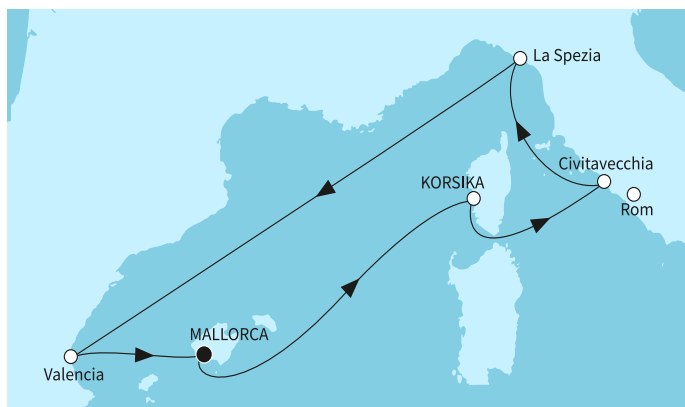

КРУИЗНА КОМПАНИЯ: TUI CRUISES
КОРАБ: MEIN SCHIFF 3

Картата е само за обща ориентация. Координатите са приблизителни и не целят да покажат точната локация на кораба.

Легенда: "А" - начална точка; "В" - крайна точка; "О" - начална и крайна точка