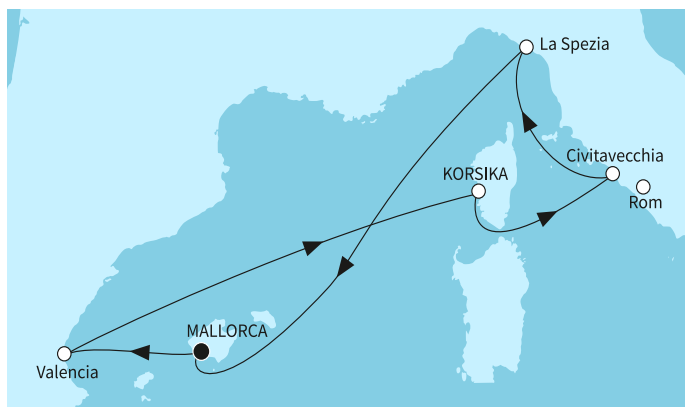

КРУИЗНА КОМПАНИЯ: TUI CRUISES
КОРАБ: MEIN SCHIFF 3

Картата е само за обща ориентация. Координатите са приблизителни и не целят да покажат точната локация на кораба.

Легенда: "А" - начална точка; "В" - крайна точка; "О" - начална и крайна точка

Маршрут

	ДЕН	ТОЧКА	ДЪРЖАВА	ПРИСТИГАНЕ	ТРЪГВАНЕ
	1	Палма де Майорка ▼	Испания	-	22:00
	2	Валенсия ▼	Испания	08:00	18:00
	3	В открито море ▼		-	-
	4	Ажаксьо (Аячо) ▼	Франция	08:00	19:00
	5	Рим (порт Чивитавекия) ▼	Италия	07:00	19:30
	6	Ла Специя ▼	Италия	07:30	19:00
	7	В открито море ▼		-	-
	8	Палма де Майорка ▼	Испания	04:00	-