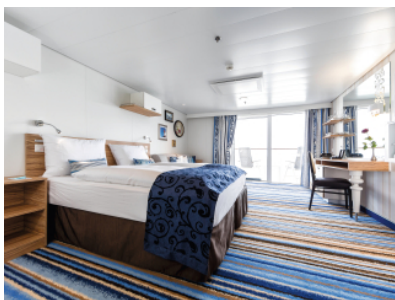

КАЮТА С БАЛКОН - ВКВО

Площ на каютата: 17 m² + Балкон: 5-7 m²

Оборудване: Bademantel, Espresso-Maschine, Slipper, Klimaanlage, TV, Safe, Telefon, Haartrockner, Bad mit Dusche/WC, barrierefreie Kabinen auf Anfrage, Balkon mit Tisch und 2 Stühlen

Снимката е илюстративна и не гарантира изгледа, обзавеждането и разположението на резервираната от вас каюта.