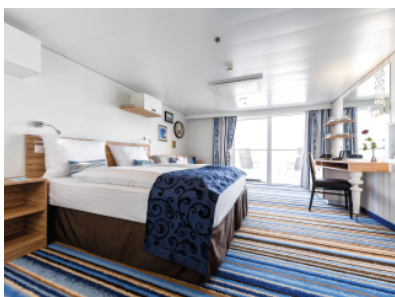

КАЮТА С БАЛКОН - BKGO

Площ на каютата: 17 m² + Балкон: 5-7 m²

Оборудване: Bademantel, Espresso-Maschine, Slipper, Klimaanlage, TV, Safe, Telefon, Haartrockner, Bad mit Dusche/WC, barrierefreie Kabinen auf Anfrage, Balkon mit Tisch und 2 Stühlen

Снимката е илюстративна и не гарантира изгледа, обзавеждането и разположението на резервираната от вас каюта.