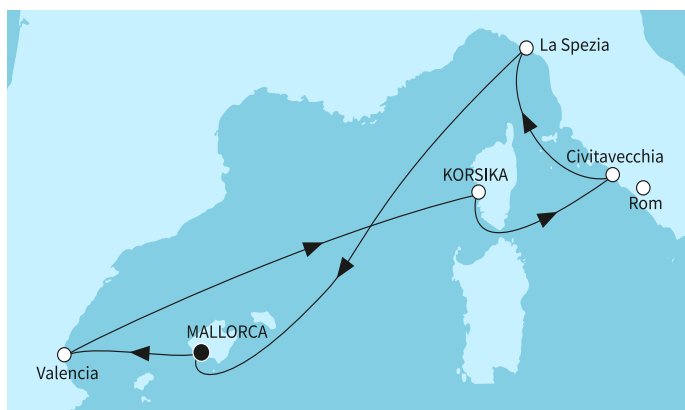

КРУИЗНА КОМПАНИЯ: TUI CRUISES
КОРАБ: MEIN SCHIFF 3

Картата е само за обща ориентация. Координатите са приблизителни и не целят да покажат точната локация на кораба.

Легенда: "А" - начална точка; "В" - крайна точка; "О" - начална и крайна точка

Маршрут

	ДЕН	ТОЧКА	ДЪРЖАВА	ПРИСТИГАНЕ	ТРЪГВАНЕ
	1	Палма де Майорка ▼	Испания	-	22:00
	2	Валенсия ▼	Испания	08:00	18:00
	3	В открито море ▼		-	-
	4	Ажаксьо (Аячо) ▼	Франция	08:00	19:00
	5	Рим (порт Чивитавекия) ▼	Италия	07:00	19:30
	6	Ла Специя ▼	Италия	07:30	19:00
	7	В открито море ▼		-	-
	8	Палма де Майорка ▼	Испания	04:00	-