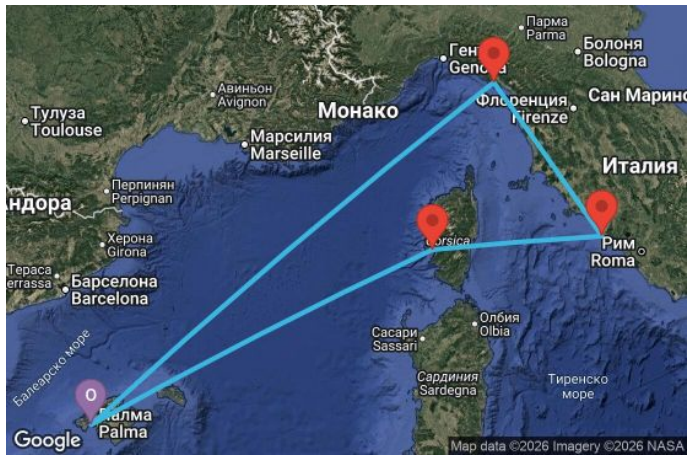

7 дни Испания, Франция, Италия - MSN279495SEE

Картата е само за обща ориентация. Координатите са приблизителни и не целят да покажат точната локация на кораба.

Легенда: "А" - начална точка; "В" - крайна точка; "О" - начална и крайна точка

Маршрут

ДЕН	ТОЧКА	ДЪРЖАВА	ПРИСТИГАНЕ	ТРЪГВАНЕ
1	Палма де Майорка ▼	Испания	-	22:00
2	В открито море ▼		-	-
3	Ажаксьо (Аячо) ▼	Франция	08:00	19:00
4	Рим (порт Чивитавекия) ▼	Италия	07:00	20:00
5	Ла Специя ▼	Италия	07:30	19:00
6	В открито море ▼		-	-
7	Палма де Майорка ▼	Испания	04:00	-
8	Палма де Майорка ▼	Испания	-	-