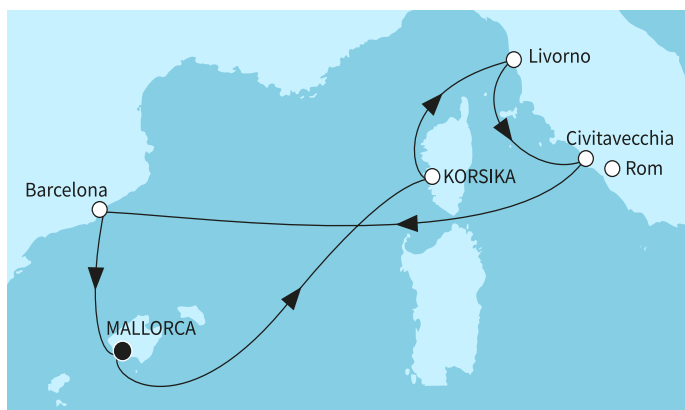

КРУИЗНА КОМПАНИЯ: TUI CRUISES
КОРАБ: MEIN SCHIFF 6

Картата е само за обща ориентация. Координатите са приблизителни и не целят да покажат точната локация на кораба.

Легенда: "А" - начална точка; "В" - крайна точка; "О" - начална и крайна точка

Маршрут

	ДЕН	ТОЧКА	ДЪРЖАВА	ПРИСТИГАНЕ	ТРЪГВАНЕ
	1	Палма де Майорка ▼	Испания	-	22:00
	2	В открито море ▼		-	-
	3	Ажаксьо (Аячо) ▼	Франция	08:00	19:00
	4	Ливорно (Флоренция и Пиза) ▼	Италия	07:30	19:00
	5	Рим (порт Чивитавекия) ▼	Италия	07:00	19:30
	6	В открито море ▼		-	-
	7	Барселона ▼	Испания	07:00	18:00
	8	Палма де Майорка ▼	Испания	00:00	-