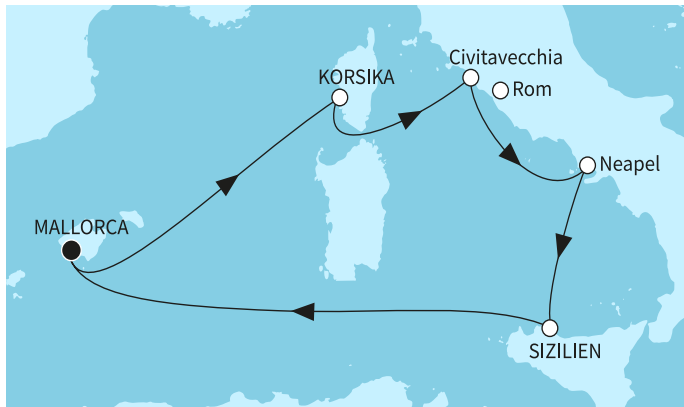

КРУИЗНА КОМПАНИЯ: **TUI CRUISES**
КОРАБ: **MEIN SCHIFF 4** ⚓⚓⚓⚓

Картата е само за обща ориентация. Координатите са приблизителни и не целят да покажат точната локация на кораба.

Легенда: "А" - начална точка; "В" - крайна точка; "О" - начална и крайна точка

Маршрут

	ДЕН	ТОЧКА	ДЪРЖАВА	ПРИСТИГАНЕ	ТРЪГВАНЕ
	1	Палма де Майорка ▼	Испания	-	22:00
	2	В открито море ▼		-	-
	3	Ажаксьо (Аячо) ▼	Франция	08:00	19:00
	4	Рим (порт Чивитавекия) ▼	Италия	07:00	19:30
	5	Неапол ▼	Италия	08:30	19:30
	6	Палермо (Сицилия) ▼	Италия	08:00	18:00
	7	В открито море ▼		-	-
	8	Палма де Майорка ▼	Испания	04:00	-