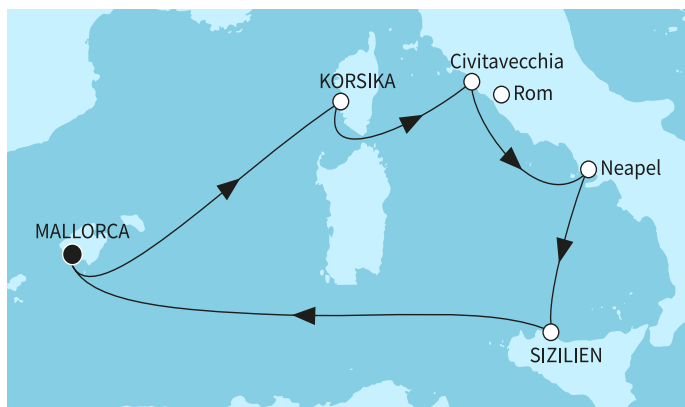

КРУИЗНА КОМПАНИЯ: TUI CRUISES
КОРАБ: MEIN SCHIFF 4 ⚓⚓⚓⚓

Картата е само за обща ориентация. Координатите са приблизителни и не целят да покажат точната локация на кораба.

Легенда: "А" - начална точка; "В" - крайна точка; "О" - начална и крайна точка