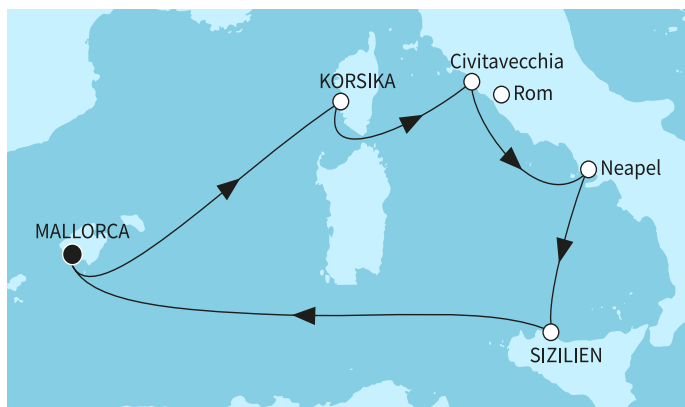

Най-ниска цена на човек в двойна каюта за избрания период

КРУИЗНА КОМПАНИЯ: TUI CRUISES
КОРАБ: MEIN SCHIFF 4 ⚓⚓⚓⚓

Картата е само за обща ориентация. Координатите са приблизителни и не целят да покажат точната локация на кораба.