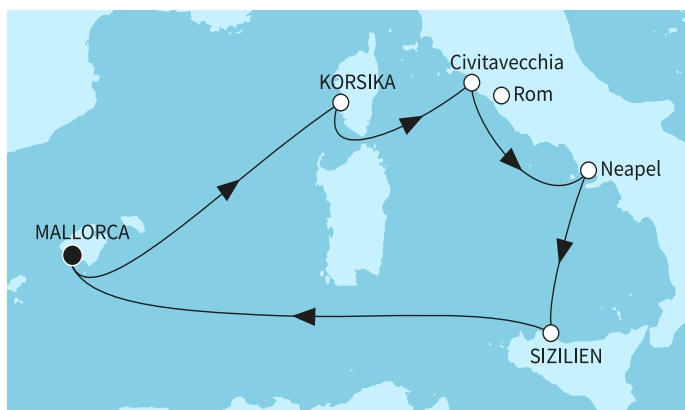

КРУИЗНА КОМПАНИЯ: TUI CRUISES
КОРАБ: MEIN SCHIFF 4 ⚓⚓⚓⚓

Картата е само за обща ориентация. Координатите са приблизителни и не целят да покажат точната локация на кораба.

Легенда: "А" - начална точка; "В" - крайна точка; "О" - начална и крайна точка

Маршрут

	ДЕН	ТОЧКА	ДЪРЖАВА	ПРИСТИГАНЕ	ТРЪГВАНЕ
	1	Палма де Майорка ▼	Испания	-	22:00
	2	В открито море ▼		-	-
	3	Ажаксьо (Аячо) ▼	Франция	08:00	19:00
	4	Рим (порт Чивитавекия) ▼	Италия	07:00	19:30
	5	Неапол ▼	Италия	08:30	19:30
	6	Палермо (Сицилия) ▼	Италия	08:00	18:00
	7	В открито море ▼		-	-
	8	Палма де Майорка ▼	Испания	04:00	-