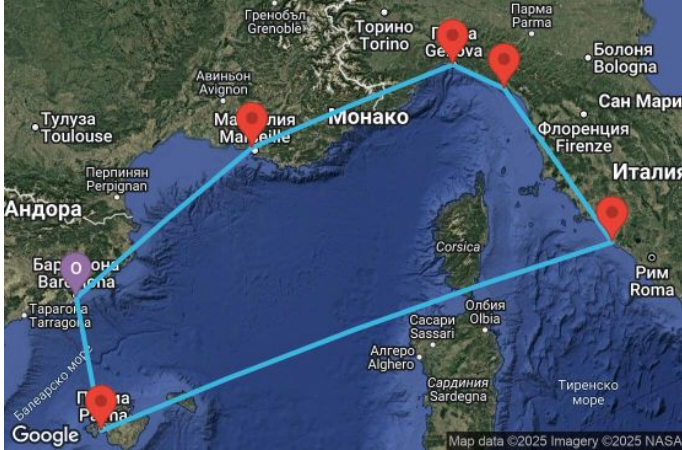

00
00
00
00

7 дни Испания, Франция, Италия - UXIZ

Картата е само за обща ориентация. Координатите са приблизителни и не целят да покажат точната локация на кораба.

Легенда: "А" - начална точка; "В" - крайна точка; "О" - начална и крайна точка

Маршрут

ДЕН	ТОЧКА	ДЪРЖАВА	ПРИСТИГАНЕ	ТРЪГВАНЕ
 1	Барселона ▼	Испания	-	17:00
 2	Марсилия ▼	Франция	09:00	19:00
 3	Генуа ▼	Италия	08:00	18:00
 4	Ла Специя ▼	Италия	07:00	18:00
 5	Рим (порт Чивитавекия) ▼	Италия	07:00	19:00
 6	В открито море ▼		-	-