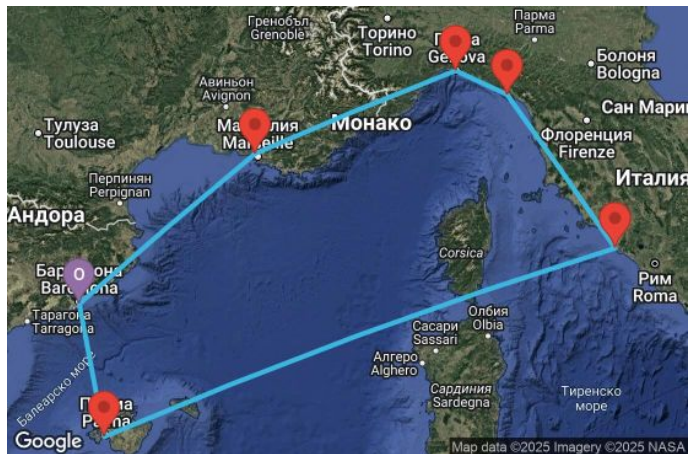

7 дни Испания, Франция, Италия - UXIZ

Картата е само за обща ориентация. Координатите са приблизителни и не целят да покажат точната локация на кораба.

Легенда: "А" - начална точка; "В" - крайна точка; "О" - начална и крайна точка