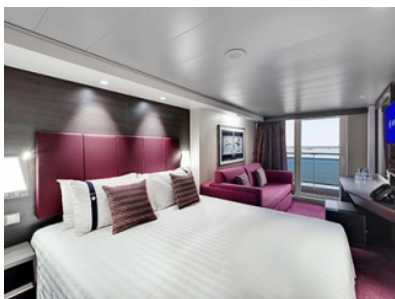

Снимката е илюстративна и не гарантира изгледа, обзавеждането и разположението на резервираната от вас каюта.

КАЮТА С БАЛКОН BELLA - BB

Каютите от категория BELLA са гарантирани, което означава, че нямаме право на избор на определена каюта и разположение. Обикновено гарантираните каюти са разположени на ниските палуби. Круизната компания ще определи каютата ви до 4 дни преди датата на отплаване. Не можете да изберете номера и разположението на каютата. Може да ви бъде определена каюта с ограничена видимост, частично ограничена видимост (за каюти с балкон) или с изглед към променадата (за определени кораби). В случай на тройни и четворни каюти, в зависимост от наличността, може да бъдете разпределени в 2 каюти на една и съща палуба и от една и съща страна.

Стандартна каюта с балкон каюта с обща площ между 15 и 18 м², разположена на ниските палуби, в тарифа BELLA, която включва:

- обща спалня, която може да се превърне в две единични легла (при поискване);
- каютата разполага с климатик, просторен гардероб, баня с душ кабина, интерактивна телевизия, телефон, безжичен интернет достъп (срещу заплащане), мини бар, сейф;
- комфортна каюта избрана за вас от автоматично от круизната компания. В тарифа BELLA не е възможен избор на конкретен номер на каюта;
- възможност за промяна на име в резервацията (срещу такса);
- избор на смяна за вечеря (според наличността);
- изобилен бюфет с разнообразие от национални кухни и гурме специалитети;
- шоу-спектакли в бродуейски стил;
- безплатно ползване на басейни, шезлонги, джакузита, фитнес, спортни съоръжения на открито и забавления на борда;