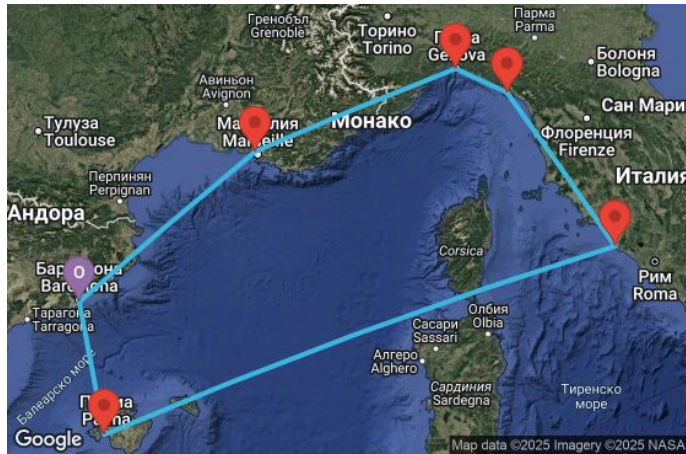

7 дни Испания, Франция, Италия - UXIZ

Картата е само за обща ориентация. Координатите са приблизителни и не целят да покажат точната локация на кораба.

Легенда: "А" - начална точка; "В" - крайна точка; "О" - начална и крайна точка