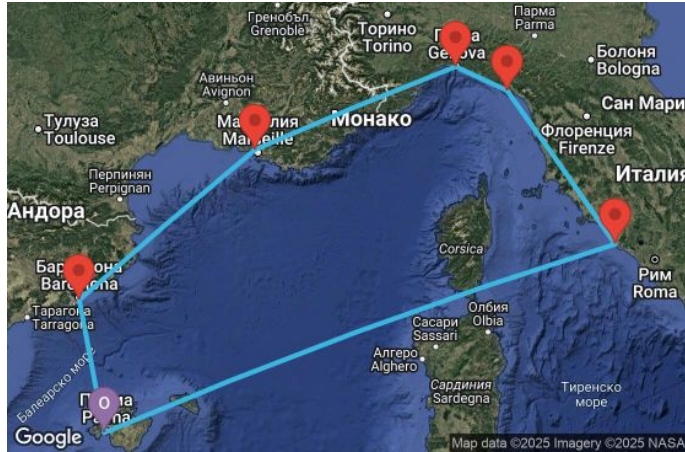

7 дни Испания, Франция, Италия - UXJ3

Картата е само за обща ориентация. Координатите са приблизителни и не целят да покажат точната локация на кораба.

Легенда: "А" - начална точка; "В" - крайна точка; "О" - начална и крайна точка