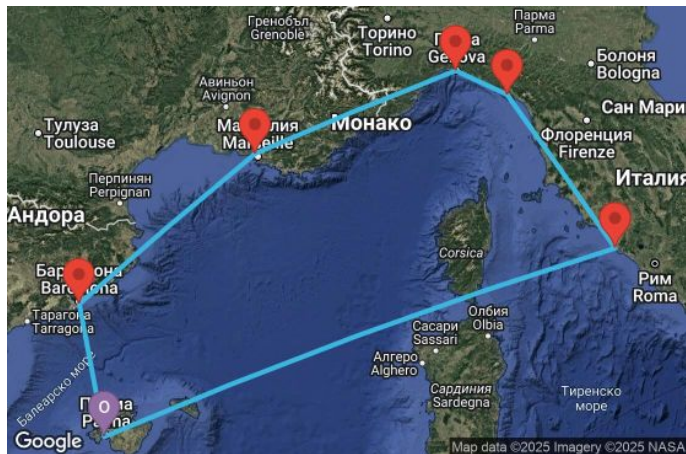

7 дни Испания, Франция, Италия - UXJ3

Картата е само за обща ориентация. Координатите са приблизителни и не целят да покажат точната локация на кораба.

Легенда: "А" - начална точка; "В" - крайна точка; "О" - начална и крайна точка