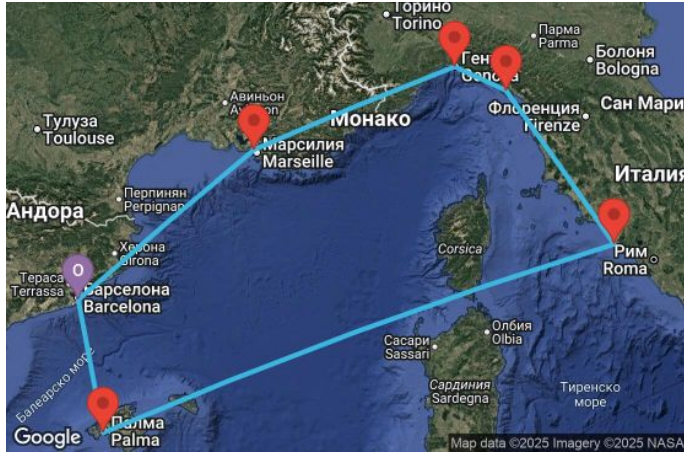

# 7 дни Испания, Франция, Италия - UY5F

Картата е само за обща ориентация. Координатите са приблизителни и не целят да покажат точната локация на кораба.

Легенда: "А" - начална точка; "В" - крайна точка; "О" - начална и крайна точка

КРУИЗНА КОМПАНИЯ: **MSC**  
КОРАБ: **MSC WORLD EUROPA** ⚓⚓⚓⚓⚓

## Маршрут

ДЕН	ТОЧКА	ДЪРЖАВА	ПРИСТИГАНЕ	ТРЪГВАНЕ
1	Барселона	Испания	-	17:00
2	Марсилия	Франция	09:00	19:00
3	Генуа	Италия	08:00	18:00
4	Ла Специя	Италия	07:00	18:00
5	Рим (порт Чивитавекия)	Италия	07:00	19:00
6	В открито море		-	-
7	Палма де Майорка	Испания	09:00	20:00
8	Барселона	Испания	05:00	-