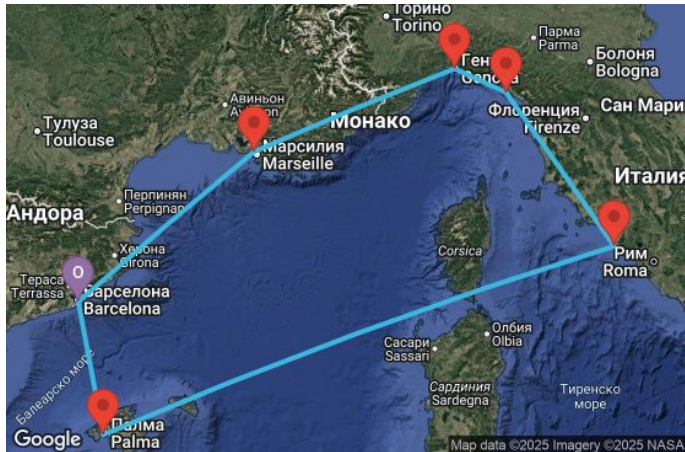

7 дни Испания, Франция, Италия - UY5F

Картата е само за обща ориентация. Координатите са приблизителни и не целят да покажат точната локация на кораба.

Легенда: "А" - начална точка; "В" - крайна точка; "О" - начална и крайна точка

Маршрут

ДЕН	ТОЧКА	ДЪРЖАВА	ПРИСТИГАНЕ	ТРЪГВАНЕ
1	Барселона ▼	Испания	-	17:00
2	Марсилия ▼	Франция	09:00	19:00
3	Генуа ▼	Италия	08:00	18:00
4	Ла Специя ▼	Италия	07:00	18:00
5	Рим (порт Чивитавекия) ▼	Италия	07:00	19:00
6	В открито море ▼		-	-
7	Палма де Майорка ▼	Испания	09:00	20:00
8	Барселона ▼	Испания	05:00	-