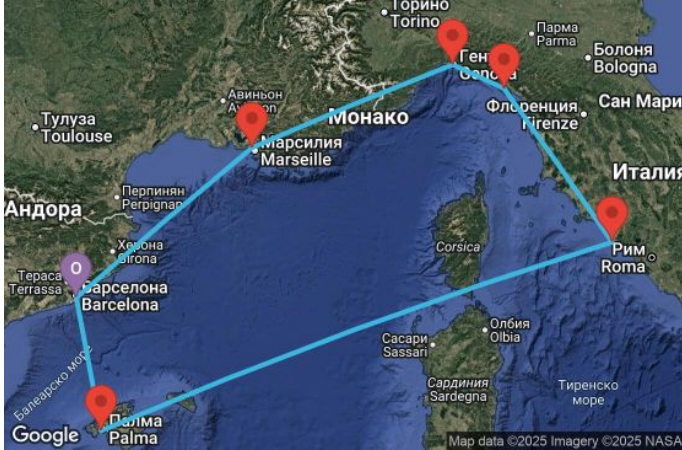

## 7 дни Испания, Франция, Италия - UY5F

Картата е само за обща ориентация. Координатите са приблизителни и не целят да покажат точната локация на кораба.

Легенда: "А" - начална точка; "В" - крайна точка; "О" - начална и крайна точка

### Маршрут

ДЕН	ТОЧКА	ДЪРЖАВА	ПРИСТИГАНЕ	ТРЪГВАНЕ
1	Барселона	Испания	-	17:00
2	Марсилия	Франция	09:00	19:00
3	Генуа	Италия	08:00	18:00
4	Ла Специя	Италия	07:00	18:00
5	Рим (порт Чивитавекия)	Италия	07:00	19:00