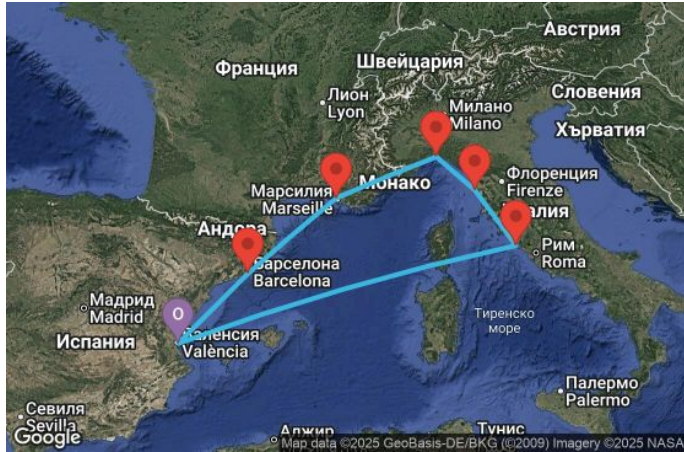

7 дни Испания, Франция, Италия

Картата е само за обща ориентация. Координатите са приблизителни и не целят да покажат точната локация на кораба.

Легенда: "А" - начална точка; "В" - крайна точка; "О" - начална и крайна точка

Маршрут

	ДЕН	ТОЧКА	ДЪРЖАВА	ПРИСТИГАНЕ	ТРЪГВАНЕ
	1	Валенсия ▼	Испания	-	21:00
	2	Барселона ▼	Испания	09:00	18:00
	3	Марсилия ▼	Франция	08:00	17:00
	4	Генуа ▼	Италия	08:00	19:00
	5	Ливорно (Флоренция и Пиза) ▼	Италия	07:00	20:00
	6	Рим (порт Чивитавекия) ▼	Италия	07:00	19:00
	7	В открито море ▼		-	-
	8	Валенсия ▼	Испания	07:00	-