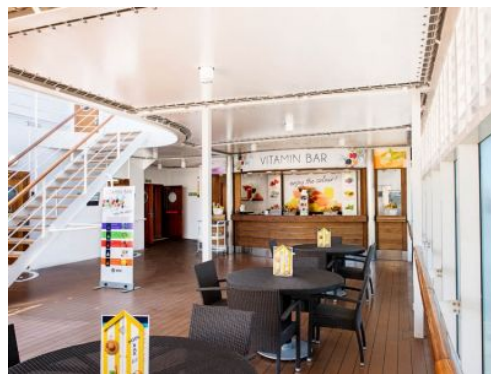

ТЕХНИЧЕСКА ИНФОРМАЦИЯ

Брой пътници: 2199
Последна година на реновация: -
Полезен обем: 58625.00
Дължина: 251.25
Електрическо напрежение: 220/110

Брой екипаж: 720
Година на пускане на вода: 2002
Ширина: 28.80
Скорост: 21.00

ЗА КОРАБА

MSC Sinfonia носи характерната за флотилията на MSC италианска елегантност. Красивият кораб ще ви изненада с неизборими удобства и развлечения, заобиколени от модерна съвременна обстановка. Корабът се отличава със специфичен дизайн и несравним комфорт, съчетавайки най-доброто от континенталния стил с обслужване от световна класа и внимание към детайлите. На борда ще се насладите на петзвездна кухня, релаксиращи и разкрасителни процедури, постоянно обгрижвани от висококвалифициран персонал.

На MSC Sinfonia се намира и първият за корабите на MSC виртуален голф симулатор, особено подходящ за начинаещи голф играчи. Но това не е всичко. С безброй представления, музика, дискотеки, казино, салони за красота, СПА и зали за игри, MSC Sinfonia предлага една симфония от лъскави и привлекателни занимания на борда си.

Каюти

ГАСТРОНОМИЯ