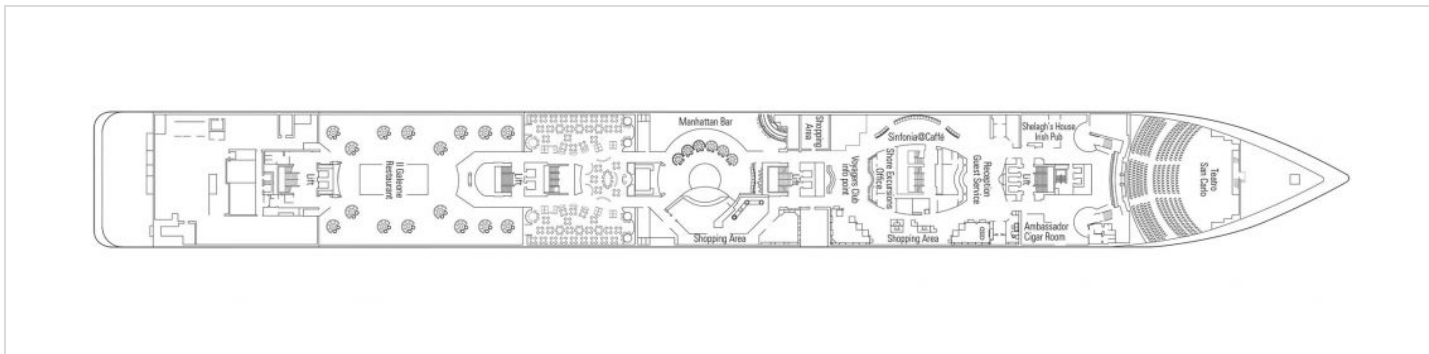

Палуби

Палуба 5 Beethoven

На палуба са разположени