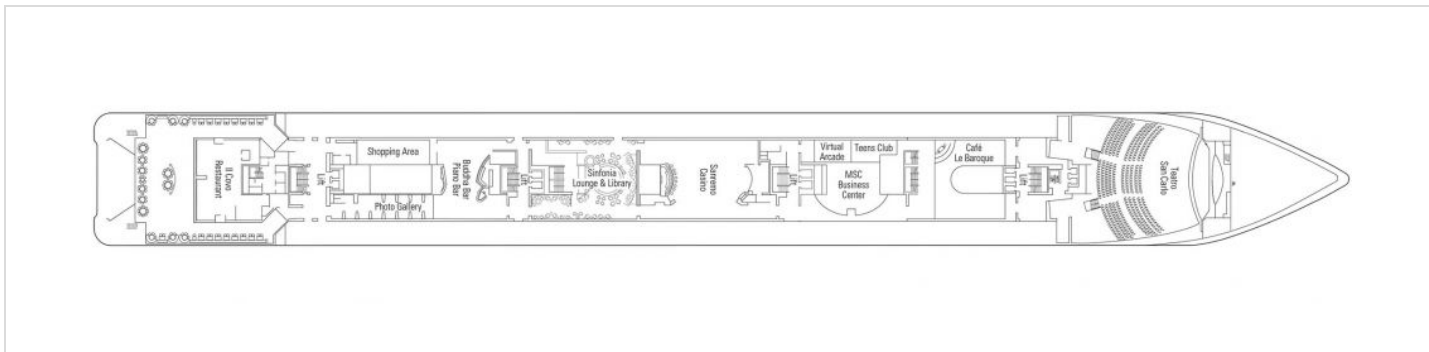

Палуба 6 Mozart

На палуба 6 са разположени

Палуба 7 Brahms