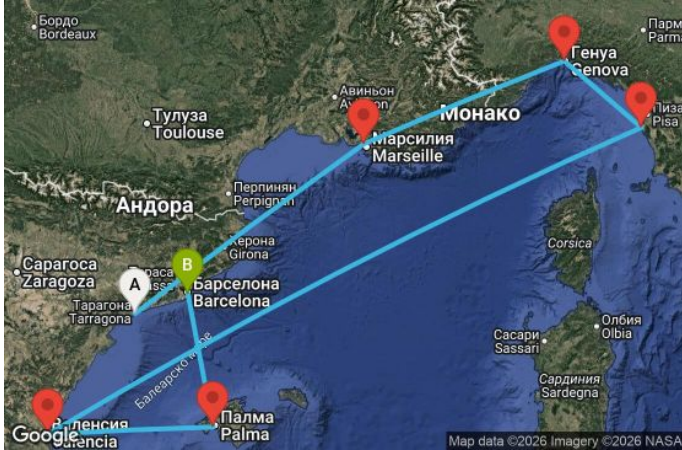

7 дни Испания, Франция, Италия - УУКЗ

Картата е само за обща ориентация. Координатите са приблизителни и не целят да покажат точната локация на кораба.

Легенда: "А" - начална точка; "В" - крайна точка; "О" - начална и крайна точка

Маршрут

ДЕН	ТОЧКА	ДЪРЖАВА	ПРИСТИГАНЕ	ТРЪГВАНЕ
1	Тарагона ▼	Испания	-	17:00
2	Марсилия ▼	Франция	09:00	17:00
3	Генуа ▼	Италия	08:00	19:00
4	Ливорно (Флоренция и Пиза) ▼	Италия	07:00	20:00
5	В открито море ▼		-	-