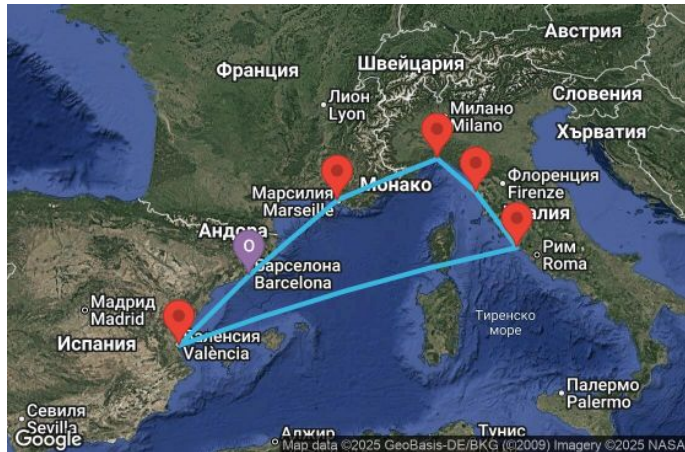

7 дни Испания, Франция, Италия - UYL3

Картата е само за обща ориентация. Координатите са приблизителни и не целят да покажат точната локация на кораба.

Легенда: "А" - начална точка; "В" - крайна точка; "О" - начална и крайна точка

Маршрут

	ДЕН	ТОЧКА	ДЪРЖАВА	ПРИСТИГАНЕ	ТРЪГВАНЕ
	1	Барселона ▼	Испания	-	18:00
	2	Марсилия ▼	Франция	08:00	17:00

	ДЕН	ТОЧКА	ДЪРЖАВА	ПРИСТИГАНЕ	ТРЪГВАНЕ
	3	Генуа ▼	Италия	08:00	19:00
	4	Ливорно (Флоренция и Пиза) ▼	Италия	07:00	20:00
	5	Рим (порт Чивитавекия) ▼	Италия	07:00	19:00
	6	В открито море ▼		-	-
	7	Валенсия ▼	Испания	07:00	21:00
	8	Барселона ▼	Испания	09:00	-