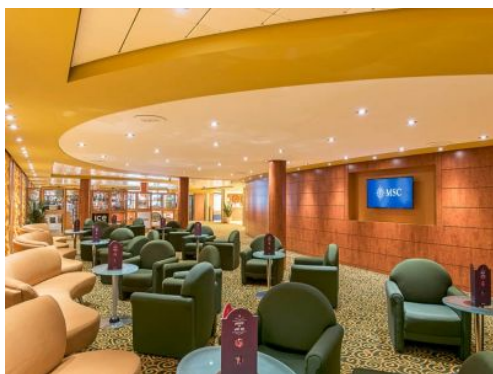

ТЕХНИЧЕСКА ИНФОРМАЦИЯ

Брой пътници: 2199
Последна година на реновация: -
Полезен обем: 58625.00
Дължина: 251.25
Електрическо напрежение: 220/110

Брой екипаж: 720
Година на пускане на вода: 2002
Ширина: 28.80
Скорост: 21.00

ЗА КОРАБА

MSC Sinfonia носи характерната за флотилията на MSC италианска елегантност. Красивият кораб ще ви изненада с неизборими удобства и развлечения, заобиколени от модерна съвременна обстановка. Корабът се отличава със специфичен дизайн и несравним комфорт, съчетавайки най-доброто от континенталния стил с обслужване от световна класа и внимание към детайлите. На борда ще се насладите на петзвездна кухня, релаксиращи и разкрасителни процедури, постоянно обгрижвани от висококвалифициран персонал.

На MSC Sinfonia се намира и първият за корабите на MSC виртуален голф симулатор, особено подходящ за начинаещи голф играчи. Но това не е всичко. С безброй представления, музика, дискотеки, казино, салони за красота, СПА и зали за игри, MSC Sinfonia предлага една симфония от лъскави и привлекателни занимания на борда си.