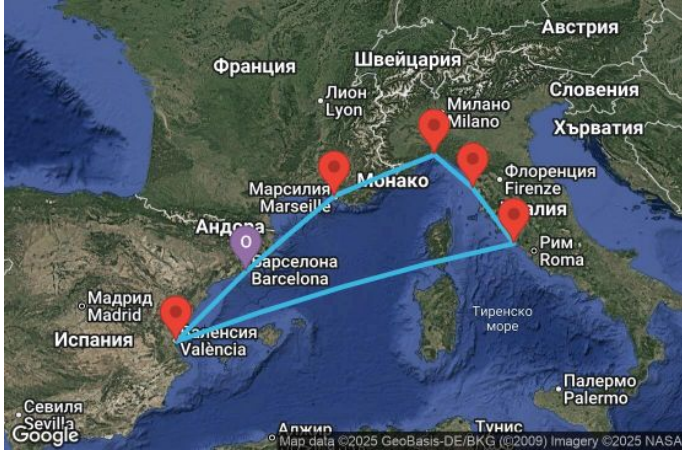

7 дни Испания, Франция, Италия - UYL3

Картата е само за обща ориентация. Координатите са приблизителни и не целят да покажат точната локация на кораба.

Легенда: "А" - начална точка; "В" - крайна точка; "О" - начална и крайна точка

	ДЕН	ТОЧКА	ДЪРЖАВА	ПРИСТИГАНЕ	ТРЪГВАНЕ
	1	Барселона ▼	Испания	-	18:00
	2	Марсилия ▼	Франция	08:00	17:00
	3	Генуа ▼	Италия	08:00	19:00
	4	Ливорно (Флоренция и Пиза) ▼	Италия	07:00	20:00
	5	Рим (порт Чивитавекия) ▼	Италия	07:00	19:00
	6	В открито море ▼		-	-
	7	Валенсия ▼	Испания	07:00	21:00
	8	Барселона ▼	Испания	09:00	-