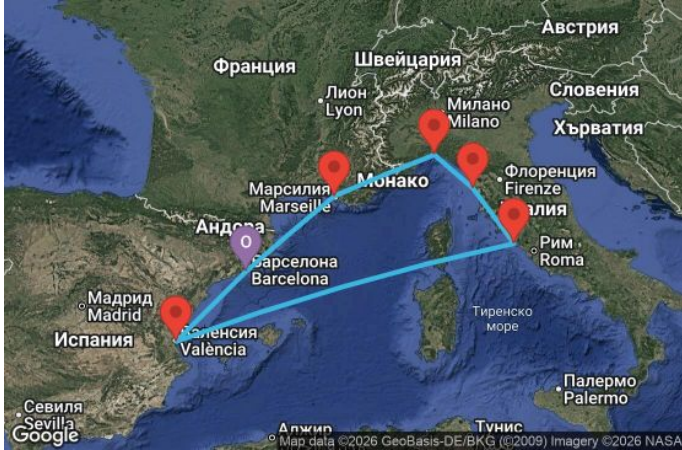

7 дни Испания, Франция, Италия - UYLF

Картата е само за обща ориентация. Координатите са приблизителни и не целят да покажат точната локация на кораба.

Легенда: "А" - начална точка; "В" - крайна точка; "О" - начална и крайна точка

Маршрут

ДЕН	ТОЧКА	ДЪРЖАВА	ПРИСТИГАНЕ	ТРЪГВАНЕ
1	Барселона ▼	Испания	-	17:30

	ДЕН	ТОЧКА	ДЪРЖАВА	ПРИСТИГАНЕ	ТРЪГВАНЕ
	2	Марсилия ▼	Франция	08:00	17:00
	3	Генуа ▼	Италия	08:00	19:00
	4	Ливорно (Флоренция и Пиза) ▼	Италия	07:00	20:00
	5	Рим (порт Чивитавекия) ▼	Италия	07:00	19:00
	6	В открито море ▼		-	-
	7	Валенсия ▼	Испания	07:00	21:00
	8	Барселона ▼	Испания	09:00	-