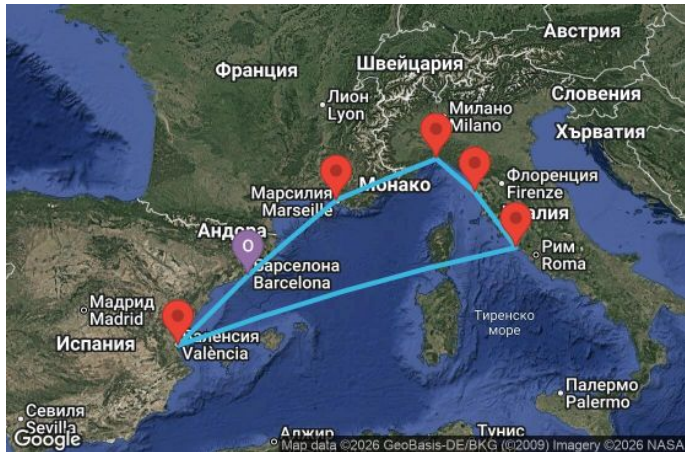

7 дни Испания, Франция, Италия - UYLF

Картата е само за обща ориентация. Координатите са приблизителни и не целят да покажат точната локация на кораба.

Легенда: "А" - начална точка; "В" - крайна точка; "О" - начална и крайна точка

Маршрут

ДЕН	ТОЧКА	ДЪРЖАВА	ПРИСТИГАНЕ	ТРЪГВАНЕ
1	Барселона ▼	Испания	-	17:30
2	Марсилия ▼	Франция	08:00	17:00
3	Генуа ▼	Италия	08:00	19:00
4	Ливорно (Флоренция и Пиза) ▼	Италия	07:00	20:00

	ДЕН	ТОЧКА	ДЪРЖАВА	ПРИСТИГАНЕ	ТРЪГВАНЕ
	5	Рим (порт Чивитавекия) ▼	Италия	07:00	19:00
	6	В открито море ▼		-	-
	7	Валенсия ▼	Испания	07:00	21:00
	8	Барселона ▼	Испания	09:00	-