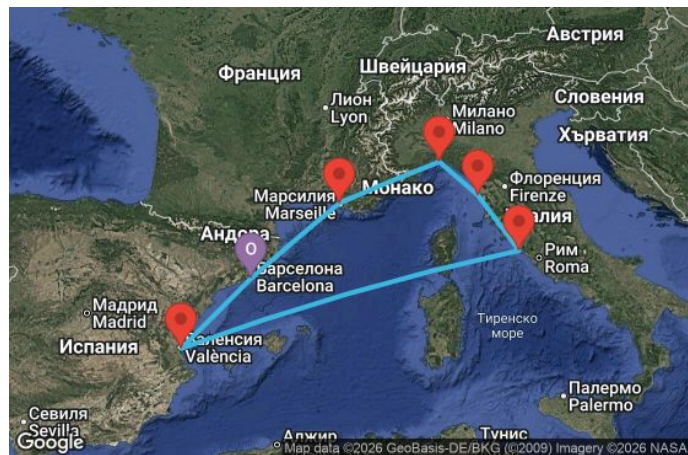

7 дни Испания, Франция, Италия - UYLF

Картата е само за обща ориентация. Координатите са приблизителни и не целят да покажат точната локация на кораба.

Легенда: "А" - начална точка; "В" - крайна точка; "О" - начална и крайна точка

Маршрут

ДЕН	ТОЧКА	ДЪРЖАВА	ПРИСТИГАНЕ	ТРЪГВАНЕ
 1	Барселона ▼	Испания	-	17:30

	ДЕН	ТОЧКА	ДЪРЖАВА	ПРИСТИГАНЕ	ТРЪГВАНЕ
	2	Марсилия ▼	Франция	08:00	17:00
	3	Генуа ▼	Италия	08:00	19:00
	4	Ливорно (Флоренция и Пиза) ▼	Италия	07:00	20:00
	5	Рим (порт Чивитавекия) ▼	Италия	07:00	19:00
	6	В открито море ▼		-	-
	7	Валенсия ▼	Испания	07:00	21:00
	8	Барселона ▼	Испания	09:00	-