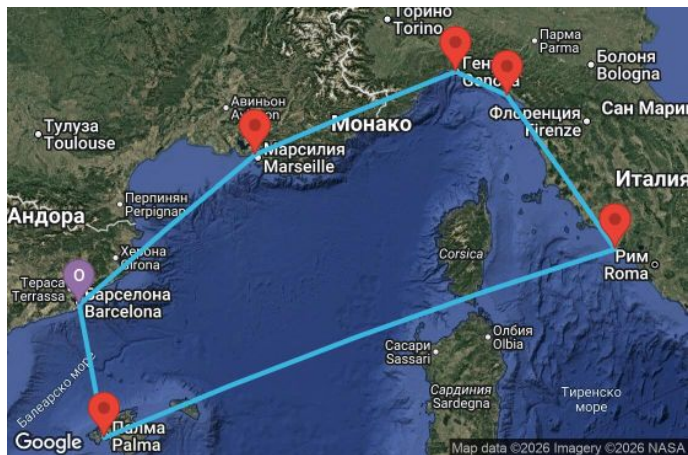

7 дни Испания, Франция, Италия - UZTD

Картата е само за обща ориентация. Координатите са приблизителни и не целят да покажат точната локация на кораба.

Легенда: "А" - начална точка; "В" - крайна точка; "О" - начална и крайна точка

Маршрут

	ДЕН	ТОЧКА	ДЪРЖАВА	ПРИСТИГАНЕ	ТРЪГВАНЕ
	1	Барселона ▼	Испания	-	17:00
	2	Марсилия ▼	Франция	09:00	19:00
	3	Генуа ▼	Италия	08:00	18:00
	4	Ла Специя ▼	Италия	07:00	18:00
	5	Рим (порт Чивитавекия) ▼	Италия	07:00	19:00
	6	В открито море ▼		-	-
	7	Палма де Майорка ▼	Испания	09:00	21:00
	8	Барселона ▼	Испания	08:00	-