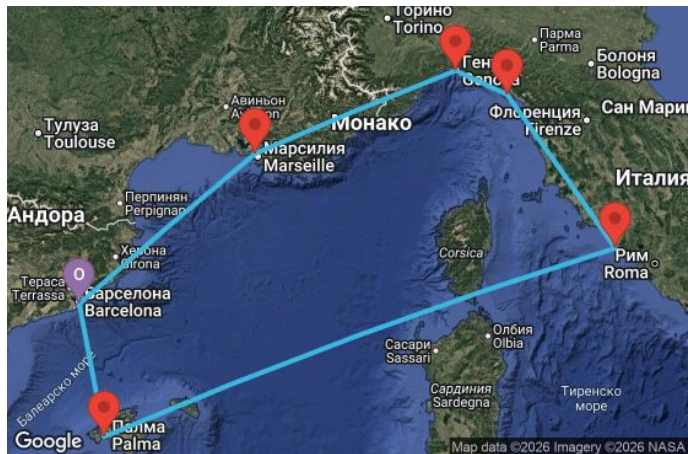

7 дни Испания, Франция, Италия - UZTD

Картата е само за обща ориентация. Координатите са приблизителни и не целят да покажат точната локация на кораба.

Легенда: "А" - начална точка; "В" - крайна точка; "О" - начална и крайна точка

Маршрут

ДЕН	ТОЧКА	ДЪРЖАВА	ПРИСТИГАНЕ	ТРЪГВАНЕ

	ДЕН	ТОЧКА	ДЪРЖАВА	ПРИСТИГАНЕ	ТРЪГВАНЕ
	1	Барселона ▼	Испания	-	17:00
	2	Марсилия ▼	Франция	09:00	19:00
	3	Генуа ▼	Италия	08:00	18:00
	4	Ла Специя ▼	Италия	07:00	18:00
	5	Рим (порт Чивитавекия) ▼	Италия	07:00	19:00
	6	В открито море ▼		-	-
	7	Палма де Майорка ▼	Испания	09:00	21:00
	8	Барселона ▼	Испания	08:00	-