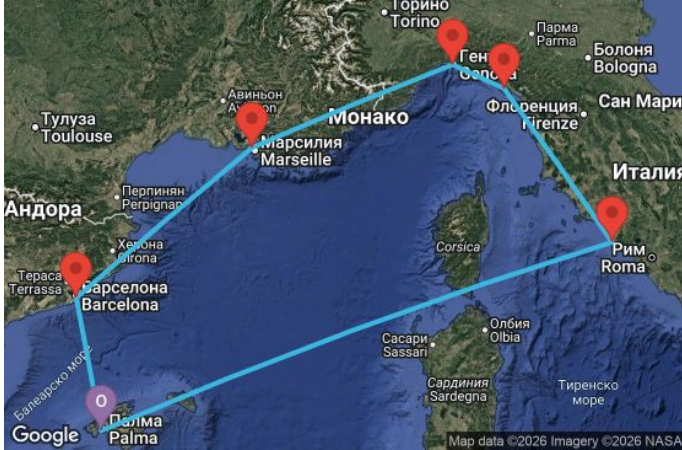

7 дни Испания, Франция, Италия - UZTH

Картата е само за обща ориентация. Координатите са приблизителни и не целят да покажат точната локация на кораба.

Легенда: "А" - начална точка; "В" - крайна точка; "О" - начална и крайна точка

Маршрут

ДЕН	ТОЧКА	ДЪРЖАВА	ПРИСТИГАНЕ	ТРЪГВАНЕ
1	Палма де Майорка ▼	Испания	-	21:00

	ДЕН	ТОЧКА	ДЪРЖАВА	ПРИСТИГАНЕ	ТРЪГВАНЕ
	2	Барселона ▼	Испания	08:00	17:00
	3	Марсилия ▼	Франция	09:00	19:00
	4	Генуа ▼	Италия	08:00	18:00
	5	Ла Специя ▼	Италия	07:00	18:00
	6	Рим (порт Чивитавекия) ▼	Италия	07:00	19:00
	7	В открито море ▼		-	-
	8	Палма де Майорка ▼	Испания	09:00	-