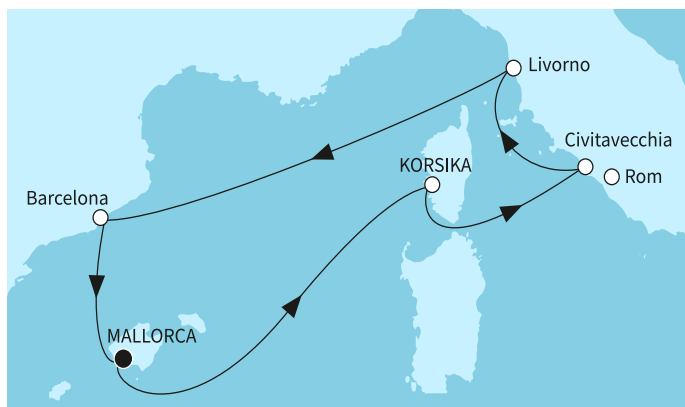

КОРАБ: MEIN SCHIFF 2

Картата е само за обща ориентация. Координатите са приблизителни и не целят да покажат точната локация на кораба.

Легенда: "А" - начална точка; "В" - крайна точка; "О" - начална и крайна точка

Маршрут

	ДЕН	ТОЧКА	ДЪРЖАВА	ПРИСТИГАНЕ	ТРЪГВАНЕ
	1	Палма де Майорка ▼	Испания	-	22:00
	2	В открито море ▼		-	-
	3	Ажаксьо (Аячо) ▼	Франция	08:00	19:00
	4	Рим (порт Чивитавекия) ▼	Италия	07:00	19:30
	5	Ливорно (Флоренция и Пиза) ▼	Италия	07:30	19:00
	6	В открито море ▼		-	-
	7	Барселона ▼	Испания	07:00	18:00
	8	Палма де Майорка ▼	Испания	04:00	-