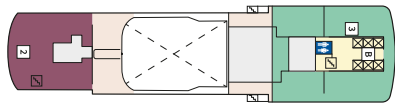

Палуба 16 Möwe