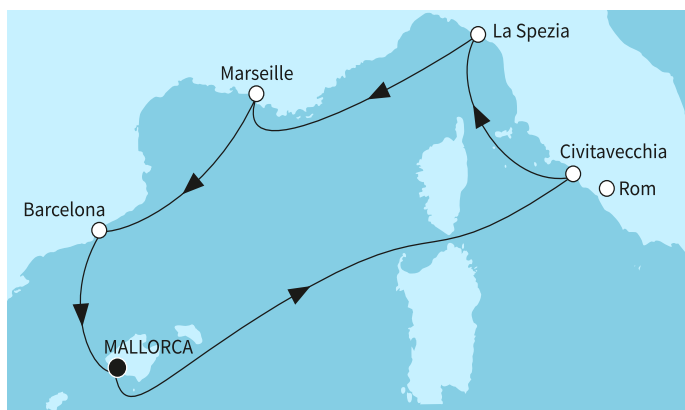

КРУИЗНА КОМПАНИЯ: TUI CRUISES  
КОРАБ: MEIN SCHIFF 7 ⚓⚓⚓⚓⚓

Картата е само за обща ориентация. Координатите са приблизителни и не целят да покажат точната локация на кораба.

Легенда: "А" - начална точка; "В" - крайна точка; "О" - начална и крайна точка

## Маршрут

	ДЕН	ТОЧКА	ДЪРЖАВА	ПРИСТИГАНЕ	ТРЪГВАНЕ
	1	Палма де Майорка ▼	Испания	-	22:00
	2	В открито море ▼		-	-
	3	Рим (порт Чивитавекия) ▼	Италия	07:00	19:30
	4	Ла Специя ▼	Италия	07:30	19:00
	5	В открито море ▼		-	-
	6	Сух док Марсилия ▼	Франция	08:00	19:00
	7	Барселона ▼	Испания	07:00	18:00
	8	Палма де Майорка ▼	Испания	04:00	-