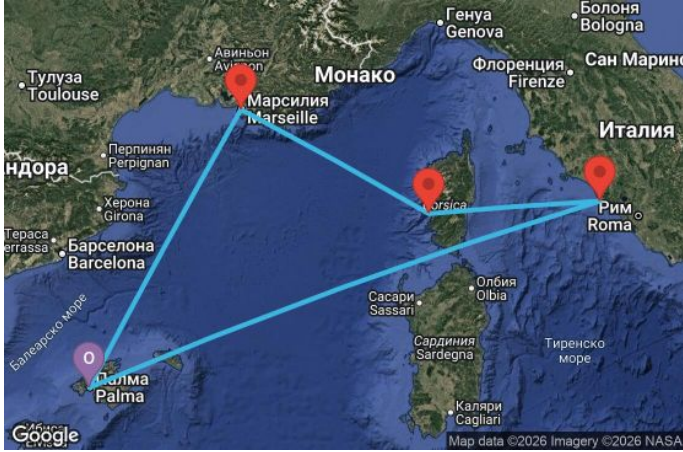

7 дни Испания, Италия, Франция - MSN268081SEE

Картата е само за обща ориентация. Координатите са приблизителни и не целят да покажат точната локация на кораба.

Легенда: "А" - начална точка; "В" - крайна точка; "О" - начална и крайна точка

Маршрут

ДЕН	ТОЧКА	ДЪРЖАВА	ПРИСТИГАНЕ	ТРЪГВАНЕ
1	Палма де Майорка	Испания	-	-
2	Палма де Майорка	Испания	-	22:00
3	В открито море		-	-
4	Рим (порт Чивитавекия)	Италия	07:00	19:30
5	Ажаксьо (Аячо)	Франция	08:00	19:00
6	Сух док Марсилия	Франция	08:00	19:00
7	В открито море		-	-
8	Палма де Майорка	Испания	04:00	-