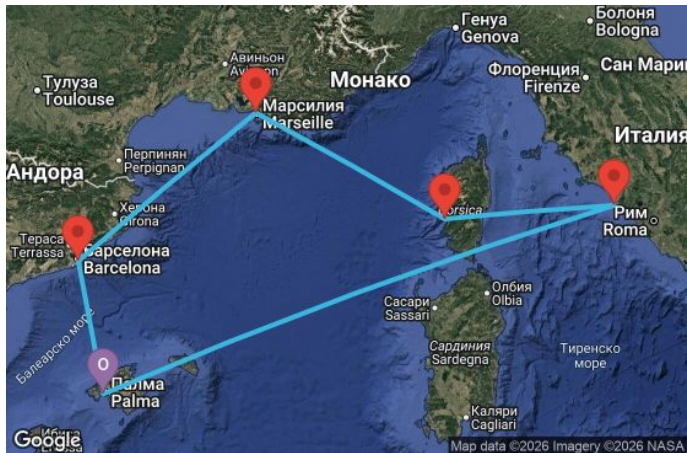

7 дни Испания, Италия, Франция - MSN279798SEE

Картата е само за обща ориентация. Координатите са приблизителни и не целят да покажат точната локация на кораба.

Легенда: "А" - начална точка; "В" - крайна точка; "О" - начална и крайна точка

Маршрут

ДЕН	ТОЧКА	ДЪРЖАВА	ПРИСТИГАНЕ	ТРЪГВАНЕ
1	Палма де Майорка ▼	Испания	-	-
2	Палма де Майорка ▼	Испания	-	22:00
3	В открито море ▼		-	-
4	Рим (порт Чивитавекия) ▼	Италия	07:00	20:00
5	Ажаксьо (Аячо) ▼	Франция	08:00	19:00
6	Сух док Марсилия ▼	Франция	08:00	18:00
7	Барселона ▼	Испания	08:00	18:00
8	Палма де Майорка ▼	Испания	04:00	-