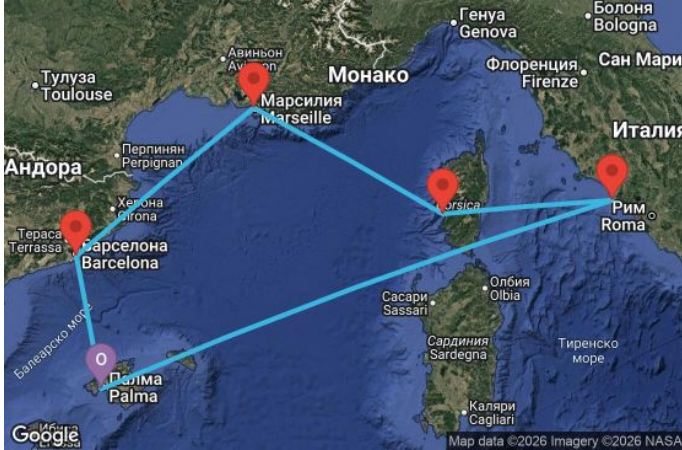

7 дни Испания, Италия, Франция - MSN279833SEE

Картата е само за обща ориентация. Координатите са приблизителни и не целят да покажат точната локация на кораба.

Легенда: "А" - начална точка; "В" - крайна точка; "О" - начална и крайна точка

Маршрут

ДЕН	ТОЧКА	ДЪРЖАВА	ПРИСТИГАНЕ	ТРЪГВАНЕ
1	Палма де Майорка ▼	Испания	-	22:00
2	В открито море ▼		-	-
3	Рим (порт Чивитавекия) ▼	Италия	07:00	20:00
4	Ажаксьо (Аячо) ▼	Франция	08:00	19:00
5	Сух док Марсилия ▼	Франция	08:00	18:00
6	Барселона ▼	Испания	08:00	18:00
7	Палма де Майорка ▼	Испания	04:00	-
8	Палма де Майорка ▼	Испания	-	-