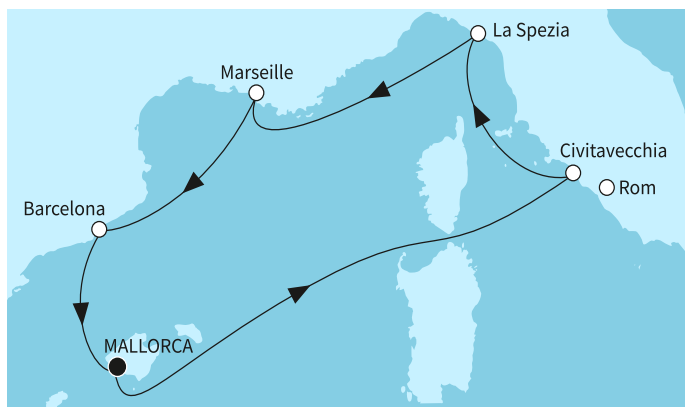

КРУИЗНА КОМПАНИЯ: TUI CRUISES
КОРАБ: MEIN SCHIFF 4 ⚓⚓⚓⚓

Картата е само за обща ориентация. Координатите са приблизителни и не целят да покажат точната локация на кораба.

Легенда: "А" - начална точка; "В" - крайна точка; "О" - начална и крайна точка

Маршрут

	ДЕН	ТОЧКА	ДЪРЖАВА	ПРИСТИГАНЕ	ТРЪГВАНЕ
	1	Палма де Майорка ▼	Испания	-	22:00
	2	В открито море ▼		-	-
	3	Рим (порт Чивитавекия) ▼	Италия	07:00	19:30
	4	Ла Специя ▼	Италия	07:30	19:00
	5	В открито море ▼		-	-
	6	Сух док Марсилия ▼	Франция	08:00	18:00
	7	Барселона ▼	Испания	08:00	18:00
	8	Палма де Майорка ▼	Испания	04:00	-