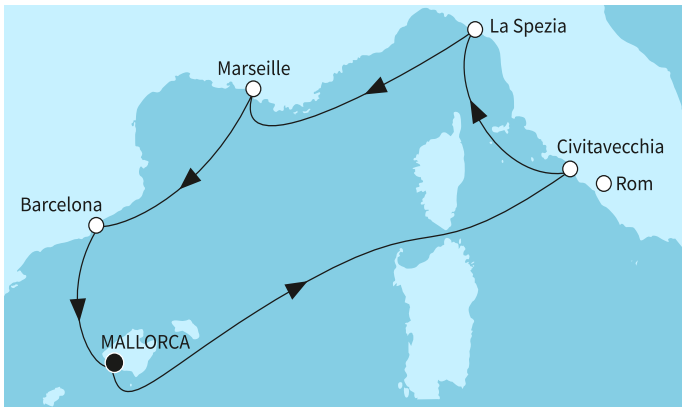

КРУИЗНА КОМПАНИЯ: TUI CRUISES - MEIN SCHIFF

КОРАБ: MEIN SCHIFF 4 ⚓⚓⚓⚓

Картата е само за обща ориентация. Координатите са приблизителни и не целят да покажат точната локация на кораба.

Легенда: "А" - начална точка; "В" - крайна точка; "О" - начална и крайна точка

Маршрут

	ДЕН	ТОЧКА	ДЪРЖАВА	ПРИСТИГАНЕ	ТРЪГВАНЕ
	1	Палма де Майорка ▼	Испания	-	22:00
	2	В открито море ▼		-	-
	3	Рим (порт Чивитавекия) ▼	Италия	07:00	19:30
	4	Ла Специя ▼	Италия	07:30	19:00
	5	В открито море ▼		-	-
	6	Сух док Марсилия ▼	Франция	08:00	18:00
	7	Барселона ▼	Испания	08:00	18:00
	8	Палма де Майорка ▼	Испания	04:00	-