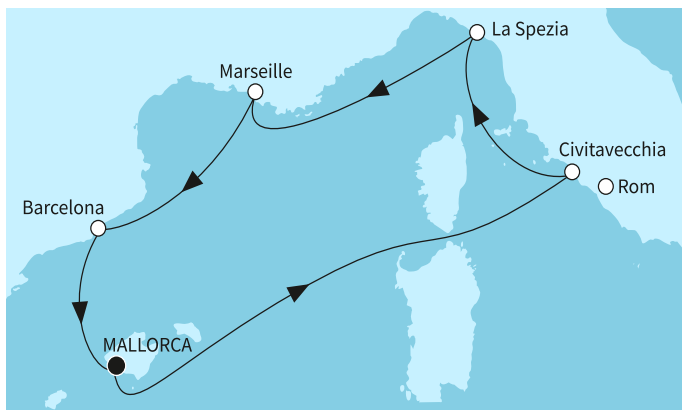

3420⁷⁵ лв.

649⁰⁰ €

1269³³ лв.

Най-ниска цена на човек в двойна
каюта за избрания период

КРУИЗНА КОМПАНИЯ: TUI CRUISES

КОРАБ: MEIN SCHIFF 4    

Картата е само за обща ориентация. Координатите са приблизителни и не целят да покажат точната локация на кораба.

Маршрут

	ДЕН	ТОЧКА	ДЪРЖАВА	ПРИСТИГАНЕ	ТРЪГВАНЕ
	1	Палма де Майорка ▼	Испания	-	22:00
	2	В открито море ▼		-	-
	3	Рим (порт Чивитавекия) ▼	Италия	07:00	19:30
	4	Ла Специя ▼	Италия	07:30	19:00
	5	В открито море ▼		-	-
	6	Сух док Марсилия ▼	Франция	08:00	18:00
	7	Барселона ▼	Испания	08:00	18:00
	8	Палма де Майорка ▼	Испания	04:00	-