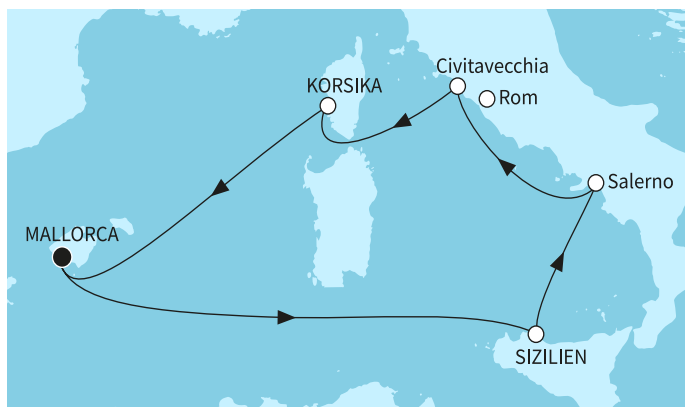

КРУИЗНА КОМПАНИЯ: TUI CRUISES
КОРАБ: MEIN SCHIFF 4 ⚓⚓⚓⚓

Картата е само за обща ориентация. Координатите са приблизителни и не целят да покажат точната локация на кораба.

Легенда: "А" - начална точка; "В" - крайна точка; "О" - начална и крайна точка

Маршрут

	ДЕН	ТОЧКА	ДЪРЖАВА	ПРИСТИГАНЕ	ТРЪГВАНЕ
	1	Палма де Майорка ▼	Испания	-	22:00
	2	В открито море ▼		-	-
	3	Палермо (Сицилия) ▼	Италия	08:00	18:00
	4	Салерно ▼	Италия	07:00	18:00
	5	Рим (порт Чивитавекия) ▼	Италия	07:00	19:30
	6	Ажаксьо (Аячо) ▼	Франция	08:00	19:00
	7	В открито море ▼		-	-
	8	Палма де Майорка ▼	Испания	04:00	-