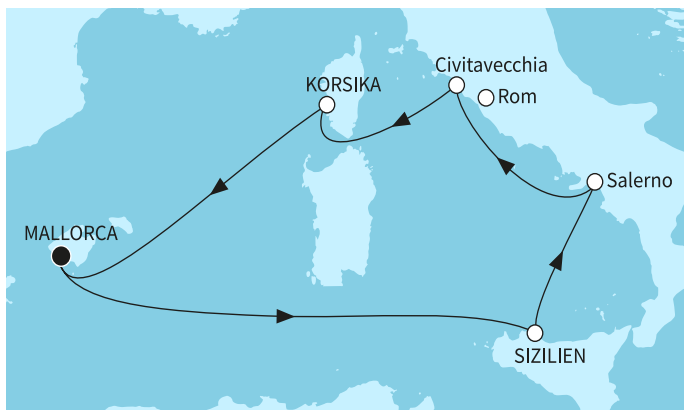

КРУИЗНА КОМПАНИЯ: TUI CRUISES
КОРАБ: MEIN SCHIFF 4 ⚓⚓⚓⚓

Картата е само за обща ориентация. Координатите са приблизителни и не целят да покажат точната локация на кораба.

Легенда: "А" - начална точка; "В" - крайна точка; "О" - начална и крайна точка

Маршрут

	ДЕН	ТОЧКА	ДЪРЖАВА	ПРИСТИГАНЕ	ТРЪГВАНЕ
	1	Палма де Майорка ▼	Испания	-	22:00
	2	В открито море ▼		-	-
	3	Палермо (Сицилия) ▼	Италия	08:00	18:00
	4	Салерно ▼	Италия	07:00	18:00
	5	Рим (порт Чивитавекия) ▼	Италия	07:00	19:30
	6	Ажаксьо (Аячо) ▼	Франция	08:00	19:00
	7	В открито море ▼		-	-
	8	Палма де Майорка ▼	Испания	04:00	-