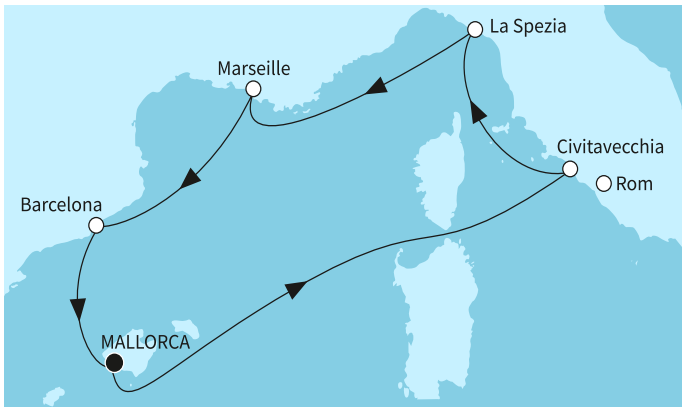

КРУИЗНА КОМПАНИЯ: TUI CRUISES
КОРАБ: MEIN SCHIFF 4 ⚓⚓⚓⚓

Картата е само за обща ориентация. Координатите са приблизителни и не целят да покажат точната локация на кораба.

Легенда: "А" - начална точка; "В" - крайна точка; "О" - начална и крайна точка

Маршрут

	ДЕН	ТОЧКА	ДЪРЖАВА	ПРИСТИГАНЕ	ТРЪГВАНЕ
	1	Палма де Майорка ▼	Испания	-	22:00
	2	В открито море ▼		-	-
	3	Рим (порт Чивитавекия) ▼	Италия	07:00	19:30
	4	Ла Специя ▼	Италия	07:30	19:00
	5	В открито море ▼		-	-
	6	Сух док Марсилия ▼	Франция	08:00	18:00
	7	Барселона ▼	Испания	08:00	18:00
	8	Палма де Майорка ▼	Испания	04:00	-