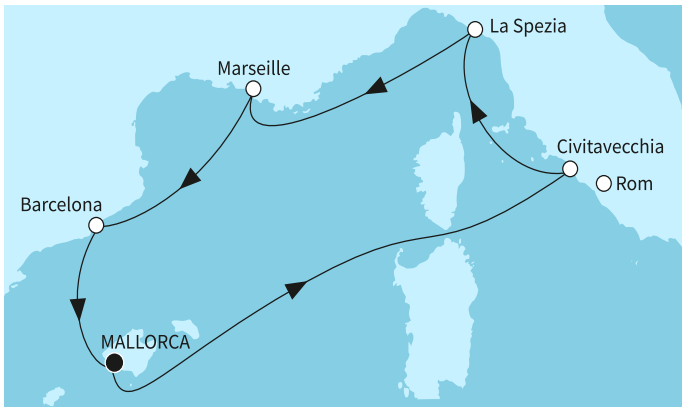

КРУИЗНА КОМПАНИЯ: TUI CRUISES
КОРАБ: MEIN SCHIFF 4 ⚓⚓⚓⚓

Картата е само за обща ориентация. Координатите са приблизителни и не целят да покажат точната локация на кораба.

Легенда: "А" - начална точка; "В" - крайна точка; "О" - начална и крайна точка

Маршрут

	ДЕН	ТОЧКА	ДЪРЖАВА	ПРИСТИГАНЕ	ТРЪГВАНЕ
	1	Палма де Майорка ▼	Испания	-	22:00
	2	В открито море ▼		-	-
	3	Рим (порт Чивитавекия) ▼	Италия	07:00	19:30
	4	Ла Специя ▼	Италия	07:30	19:00
	5	В открито море ▼		-	-
	6	Сух док Марсилия ▼	Франция	08:00	18:00
	7	Барселона ▼	Испания	08:00	18:00
	8	Палма де Майорка ▼	Испания	04:00	-