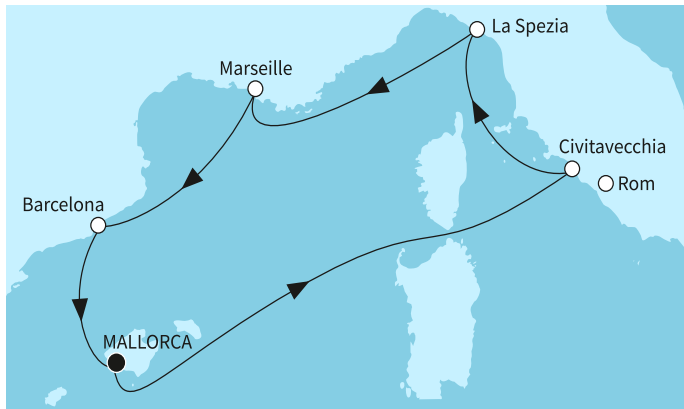

КРУИЗНА КОМПАНИЯ: TUI CRUISES
КОРАБ: MEIN SCHIFF 4 ⚓⚓⚓⚓

Картата е само за обща ориентация. Координатите са приблизителни и не целят да покажат точната локация на кораба.

Легенда: "А" - начална точка; "В" - крайна точка; "О" - начална и крайна точка

Маршрут

	ДЕН	ТОЧКА	ДЪРЖАВА	ПРИСТИГАНЕ	ТРЪГВАНЕ
	1	Палма де Майорка ▼	Испания	-	22:00
	2	В открито море ▼		-	-
	3	Рим (порт Чивитавекия) ▼	Италия	07:00	19:30
	4	Ла Специя ▼	Италия	07:30	19:00
	5	В открито море ▼		-	-
	6	Сух док Марсилия ▼	Франция	08:00	18:00
	7	Барселона ▼	Испания	08:00	18:00
	8	Палма де Майорка ▼	Испания	04:00	-