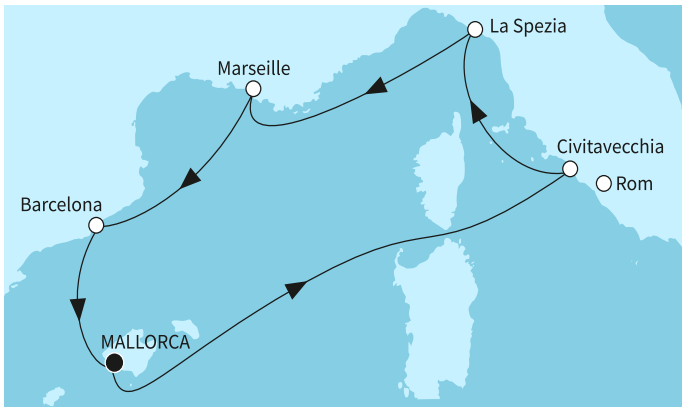

КРУИЗНА КОМПАНИЯ: **TUI CRUISES**
КОРАБ: **MEIN SCHIFF 4** ⚓⚓⚓⚓

Картата е само за обща ориентация. Координатите са приблизителни и не целят да покажат точната локация на кораба.

Легенда: "А" - начална точка; "В" - крайна точка; "О" - начална и крайна точка

Маршрут

	ДЕН	ТОЧКА	ДЪРЖАВА	ПРИСТИГАНЕ	ТРЪГВАНЕ
	1	Палма де Майорка ▼	Испания	-	22:00
	2	В открито море ▼		-	-
	3	Рим (порт Чивитавекия) ▼	Италия	07:00	19:30
	4	Ла Специя ▼	Италия	07:30	19:00
	5	В открито море ▼		-	-
	6	Сух док Марсилия ▼	Франция	08:00	18:00
	7	Барселона ▼	Испания	08:00	18:00
	8	Палма де Майорка ▼	Испания	04:00	-