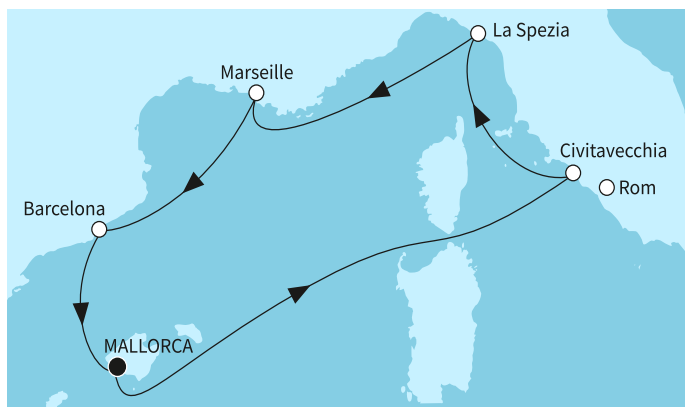

Най-ниска цена на човек в двойна каюта за избрания период

КРУИЗНА КОМПАНИЯ: TUI CRUISES
КОРАБ: MEIN SCHIFF 4 ⚓⚓⚓⚓

Картата е само за обща ориентация. Координатите са приблизителни и не целят да покажат точната локация на кораба.