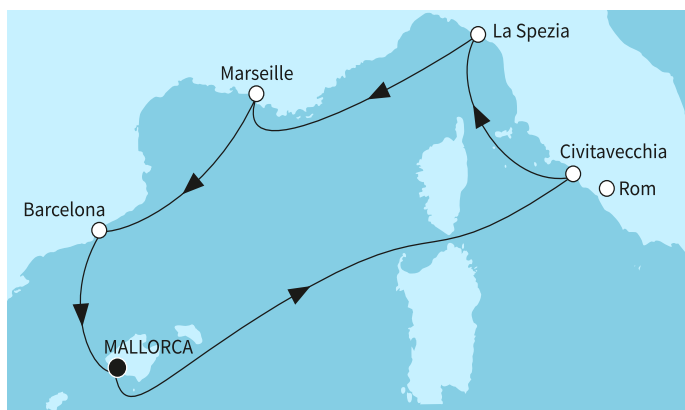

КРУИЗНА КОМПАНИЯ: TUI CRUISES
КОРАБ: MEIN SCHIFF 4 ⚓⚓⚓⚓

Картата е само за обща ориентация. Координатите са приблизителни и не целят да покажат точната локация на кораба.

Легенда: "А" - начална точка; "В" - крайна точка; "О" - начална и крайна точка

Маршрут

	ДЕН	ТОЧКА	ДЪРЖАВА	ПРИСТИГАНЕ	ТРЪГВАНЕ
	1	Палма де Майорка ▼	Испания	-	22:00
	2	В открито море ▼		-	-
	3	Рим (порт Чивитавекия) ▼	Италия	07:00	19:30
	4	Ла Специя ▼	Италия	07:30	19:00
	5	В открито море ▼		-	-
	6	Сух док Марсилия ▼	Франция	08:00	18:00
	7	Барселона ▼	Испания	08:00	18:00
	8	Палма де Майорка ▼	Испания	04:00	-