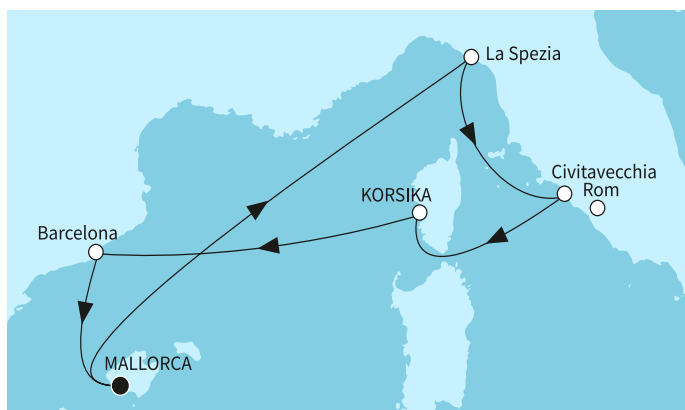

КРУИЗНА КОМПАНИЯ: TUI CRUISES
КОРАБ: MEIN SCHIFF 4 ⚓⚓⚓⚓

Картата е само за обща ориентация. Координатите са приблизителни и не целят да покажат точната локация на кораба.

Легенда: "А" - начална точка; "В" - крайна точка; "О" - начална и крайна точка

Маршрут

	ДЕН	ТОЧКА	ДЪРЖАВА	ПРИСТИГАНЕ	ТРЪГВАНЕ
	1	Палма де Майорка ▼	Испания	-	22:00
	2	В открито море ▼		-	-
	3	Ла Специя ▼	Италия	07:30	18:00
	4	Рим (порт Чивитавекия) ▼	Италия	07:00	19:30
	5	Ажаксьо (Аячо) ▼	Франция	08:00	19:00
	6	В открито море ▼		-	-
	7	Барселона ▼	Испания	07:00	17:30
	8	Палма де Майорка ▼	Испания	04:00	-