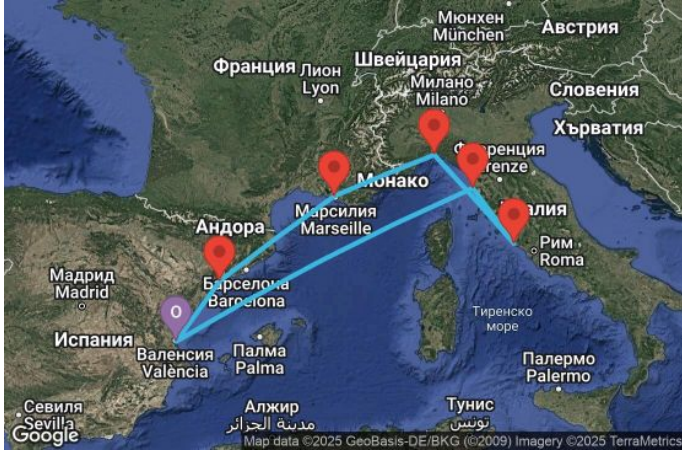

7 дни Испания, Италия, Франция - UWOX

Картата е само за обща ориентация. Координатите са приблизителни и не целят да покажат точната локация на кораба.

Легенда: "А" - начална точка; "В" - крайна точка; "О" - начална и крайна точка

Маршрут

	ДЕН	ТОЧКА	ДЪРЖАВА	ПРИСТИГАНЕ	ТРЪГВАНЕ
	1	Валенсия ▼	Испания	-	18:00
	2	В открито море ▼		-	-
	3	Ливорно (Флоренция и Пиза) ▼	Италия	07:00	20:00
	4	Рим (порт Чивитавекия) ▼	Италия	07:00	19:00
	5	Генуа ▼	Италия	09:00	18:00
	6	Марсилия ▼	Франция	09:00	18:00
	7	Тарагона ▼	Испания	09:00	18:00
	8	Валенсия ▼	Испания	07:00	-