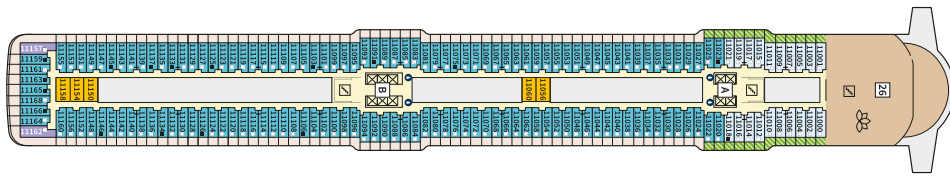

Палуба 11 Krabbe

Палуба 11 Krabbe