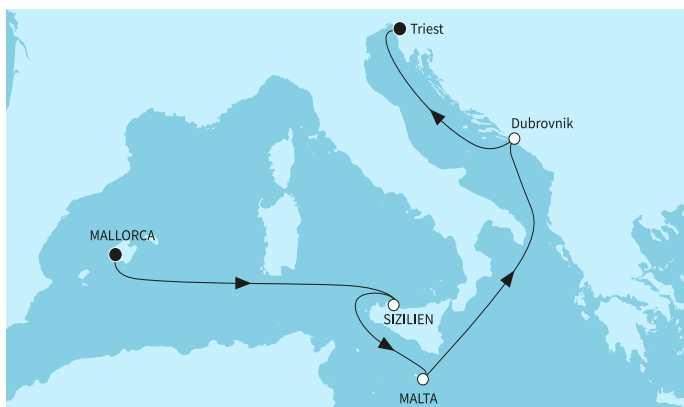

Разпродажба на MSC круизи: Удължена до 15 юни

00

00

00

00

7 дни Испания, Италия, Малта, Хърватия - MSV2632SEE

КРУИЗНА КОМПАНИЯ: TUI CRUISES

КОРАБ: MEIN SCHIFF 4    

Картата е само за обща ориентация. Координатите са приблизителни и не целят да покажат точната локация на кораба.

Легенда: "А" - начална точка; "В" - крайна точка; "О" - начална и крайна точка

ЦЕНИ

Офертата за този круиз е изтекла, но може да потърсите друг подходящ за вас круиз в нашите над 2000 актуални оферти

ВИЖ ВСИЧКИ ОФЕРТИ 

Маршрут

	ДЕН	ТОЧКА	ДЪРЖАВА	ПРИСТИГАНЕ	ТРЪГВАНЕ
	1	Палма де Майорка ▼	Испания	-	22:00
	2	В открито море ▼		-	-
	3	Палермо (Сицилия) ▼	Италия	07:00	17:00
	4	Валета ▼	Малта	09:00	19:00
	5	В открито море ▼		-	-
	6	Дубровник ▼	Хърватия	07:00	20:00
	7	В открито море ▼		-	-
	8	Триест ▼	Италия	04:30	-