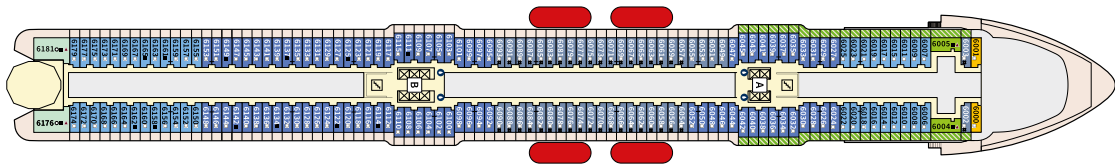

Палуба 6 Воје