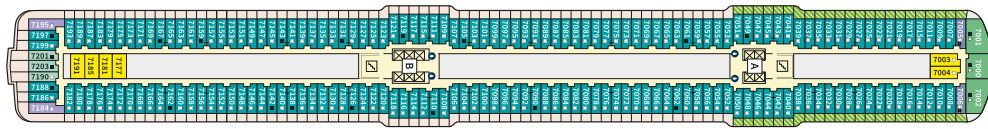

Палуба 7 Хансе