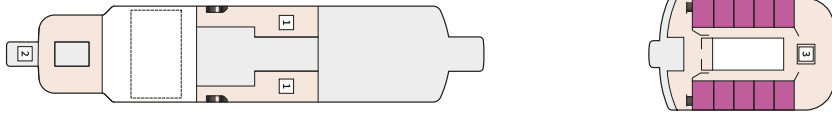

Палуба 15 Brise