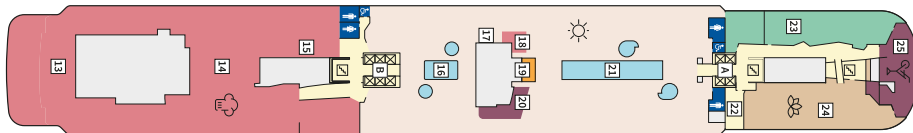

Палуба 12 Aqua