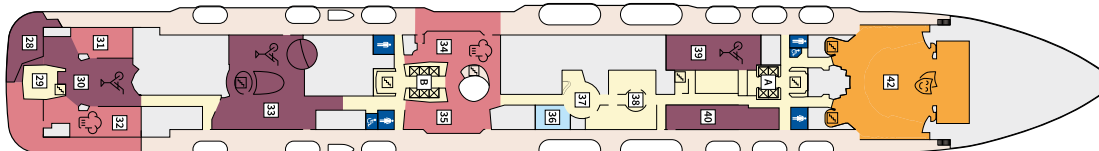

Палуба 6 Воје