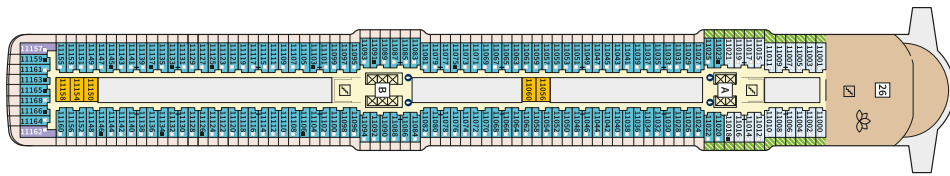

Палуба 12 Aqua