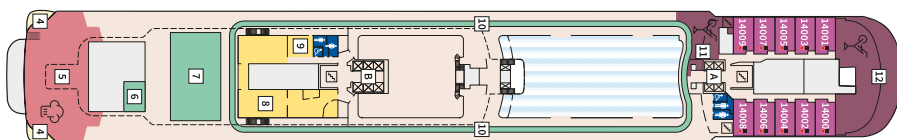

Палуба 11 Krabbe

Палуба 12 Aqua

Палуба 12 Aqua

Палуба 14 Horizont