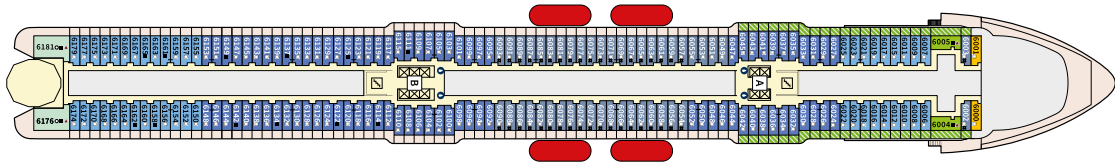

Палуба 7 Хансе