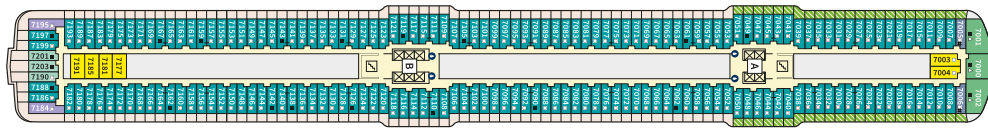

Палуба 8 Muschel