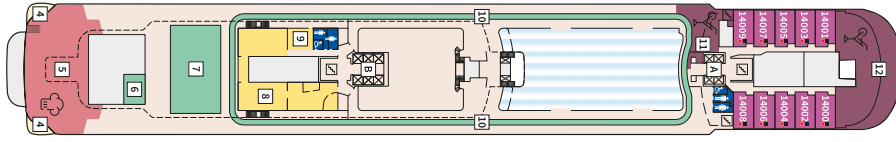

Палуба 14 Horizont

Палуба 15 Brise