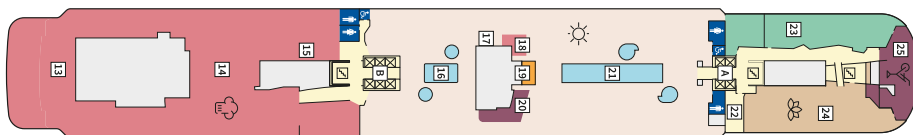

Палуба 14 Horizont