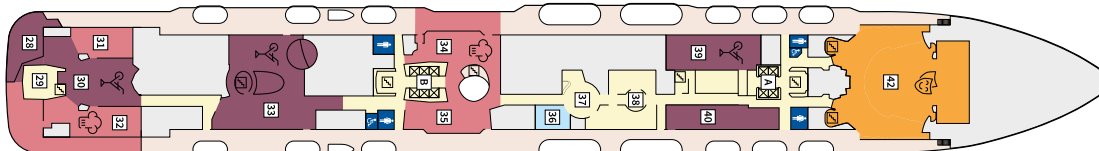

Палуба 5 Pier