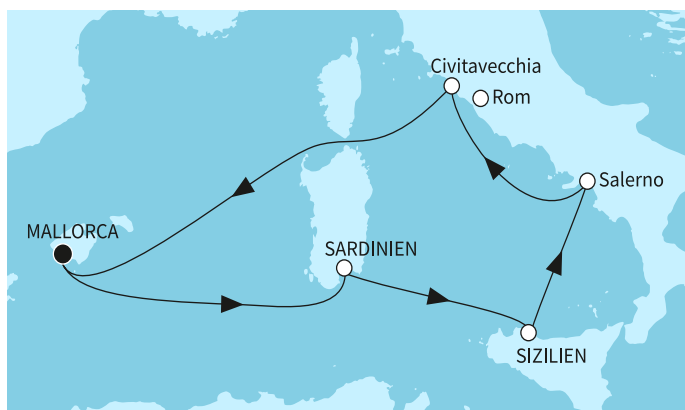

КРУИЗНА КОМПАНИЯ: TUI CRUISES
КОРАБ: MEIN SCHIFF 3

Картата е само за обща ориентация. Координатите са приблизителни и не целят да покажат точната локация на кораба.

Легенда: "А" - начална точка; "В" - крайна точка; "О" - начална и крайна точка

Маршрут

	ДЕН	ТОЧКА	ДЪРЖАВА	ПРИСТИГАНЕ	ТРЪГВАНЕ
	1	Палма де Майорка ▼	Испания	-	22:00
	2	В открито море ▼		-	-
	3	Каляри (Сардиния) ▼	Италия	08:00	19:00
	4	Палермо (Сицилия) ▼	Италия	08:00	19:00
	5	Салерно ▼	Италия	07:00	18:00
	6	Рим (порт Чивитавекия) ▼	Италия	07:00	19:30
	7	В открито море ▼		-	-
	8	Палма де Майорка ▼	Испания	04:00	-