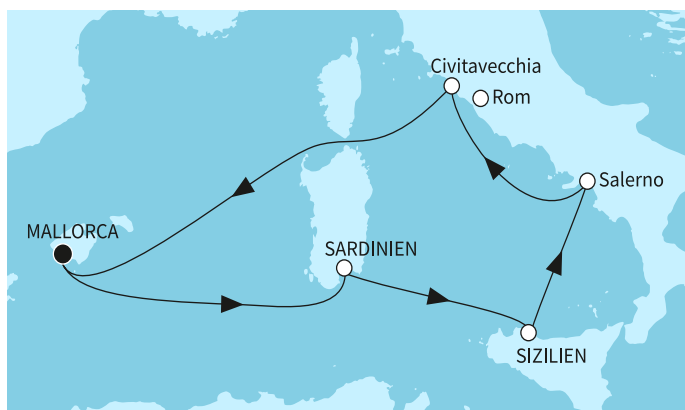

КРУИЗНА КОМПАНИЯ: TUI CRUISES
КОРАБ: MEIN SCHIFF 7 ⚓⚓⚓⚓⚓

Картата е само за обща ориентация. Координатите са приблизителни и не целят да покажат точната локация на кораба.

Легенда: "А" - начална точка; "В" - крайна точка; "О" - начална и крайна точка

Маршрут

	ДЕН	ТОЧКА	ДЪРЖАВА	ПРИСТИГАНЕ	ТРЪГВАНЕ
	1	Палма де Майорка ▼	Испания	-	22:00
	2	В открито море ▼		-	-
	3	Каляри (Сардиния) ▼	Италия	07:00	18:00
	4	Палермо (Сицилия) ▼	Италия	08:00	18:00
	5	Салерно ▼	Италия	07:00	18:30
	6	Рим (порт Чивитавекия) ▼	Италия	07:00	19:30
	7	В открито море ▼		-	-
	8	Палма де Майорка ▼	Испания	04:00	-