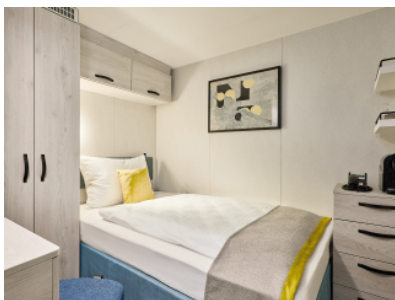

Каюти

Снимката е илюстративна и не гарантира изгледа, обзавеждането и разположението на резервираната от вас каюта.

ВЪТРЕШНА КАЮТА - INAO

Площ на каютата: 17 m²

Оборудване: Bademantel, Espresso-Maschine, Slipper, Klimaanlage, TV, Safe, Telefon, Haartrockner, Bad mit Dusche/WC, barrierefreie Kabinen auf Anfrage

ВЪТРЕШНА КАЮТА - INCO

Площ на каютата: 17 m²

Оборудване: Bademantel, Espresso-Maschine, Slipper, Klimaanlage, TV, Safe, Telefon, Haartrockner, Bad mit Dusche/WC, barrierefreie Kabinen auf Anfrage

Снимката е илюстративна и не гарантира изгледа, обзавеждането и разположението на резервираната от вас каюта.

ВЪТРЕШНА КАЮТА - INUS

Площ на каютата: 17 m²

Оборудване: Bademantel, Espresso-Maschine, Slipper, Klimaanlage, TV, Safe, Telefon, Haartrockner, Bad mit Dusche/WC, barrierefreie Kabinen auf Anfrage

Снимката е илюстративна и не гарантира изгледа, обзавеждането и разположението на резервираната от вас каюта.