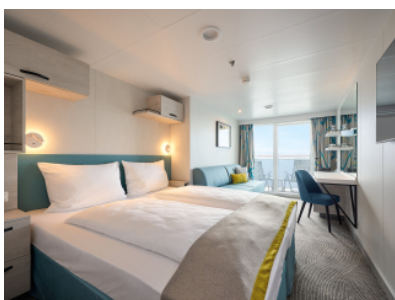

СПА КАЮТА С БАЛКОН - BASO

Площ на каютата: 17 m² + Балкон: 5 m²

Оборудване: Bademantel, Espresso-Maschine, Slipper, Klimaanlage, TV, Safe, Telefon, Haartrockner, Bad mit Dusche/WC, smartsleep Kissen, besondere SPA Pflegeprodukte, 1 Strandtasche und 1 Schlüsselband p.P., inkl. Wohlfühl-Paket, Balkon mit Tisch und 2 Stühlen, Kabine mit Nichtraucher Balkon

Снимката е илюстративна и не гарантира изгледа, обзавеждането и разположението на резервираната от вас каюта.