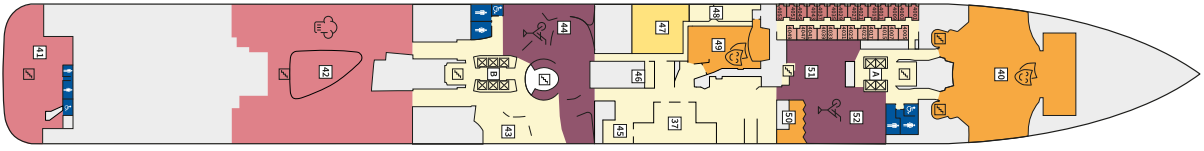

Снимката е илюстративна и не гарантира изгледа, обзавеждането и разположението на резервираната от вас каюта.

СЮИТ КРАСИВА ГЛЕДКА - SSAO

Площ на каютата: 39 m² + Балкон: 13-14 m²

Оборудване: Bademantel, Espresso-Maschine, Slipper, Klimaanlage, TV, Safe, Telefon, Haartrockner, Bad mit Dusche/WC, Doppeldusche, Spielekonsole, kostenfreier Zeitungsservice, Excellence-Service, Balkon mit Tisch und 2 Stühlen, Hängematte, Zugang zur X-Lounge, kostenfreier Internetzugang, separater Check-In, kostenfreie Getränke in der Minibar, 2 Liegestühle

Снимката е илюстративна и не гарантира изгледа, обзавеждането и разположението на резервираната от вас каюта.

Палуби

Палуба 2 Anker

Палуба 2 Anker

Палуба 3 Atlantik

Палуба 3 Atlantik

Палуба 4 Seestern

Палуба 4 Seestern