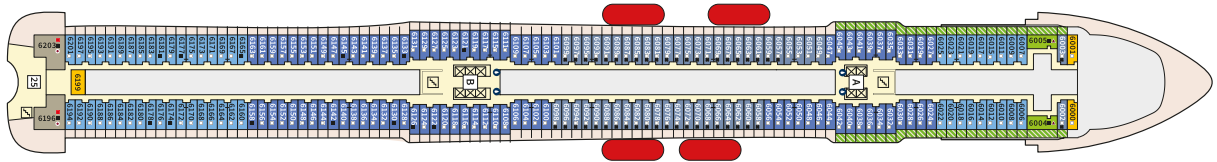

Палуба 6 Воје