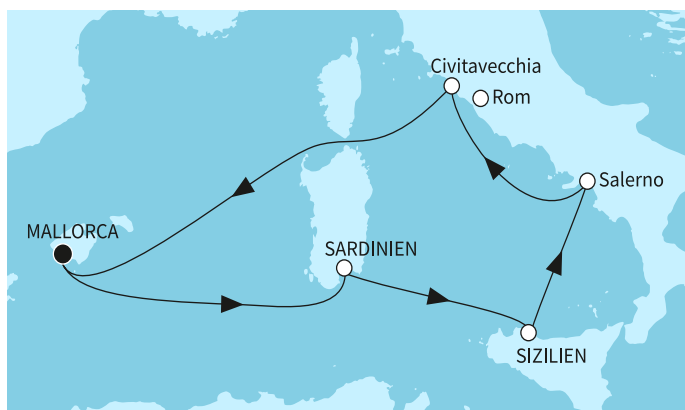

**КРУИЗНА КОМПАНИЯ: TUI CRUISES**  
**КОРАБ: MEIN SCHIFF 7** ⚓⚓⚓⚓⚓

Картата е само за обща ориентация. Координатите са приблизителни и не целят да покажат точната локация на кораба.

Легенда: "А" - начална точка; "В" - крайна точка; "О" - начална и крайна точка

## Маршрут

	ДЕН	ТОЧКА	ДЪРЖАВА	ПРИСТИГАНЕ	ТРЪГВАНЕ
	1	Палма де Майорка ▼	Испания	-	22:00
	2	В открито море ▼		-	-
	3	Каляри (Сардиния) ▼	Италия	08:00	19:00
	4	Палермо (Сицилия) ▼	Италия	08:00	19:00
	5	Салерно ▼	Италия	07:00	18:00
	6	Рим (порт Чивитавекия) ▼	Италия	07:00	19:30
	7	В открито море ▼		-	-
	8	Палма де Майорка ▼	Испания	04:00	-