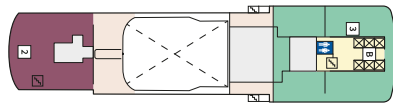

Палуба 16 Möwe